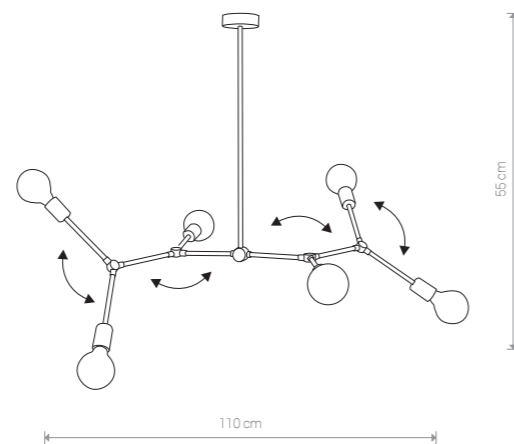

TWIG 9138 BL

TWIG 9140 BL

TWIG 9137 BL

TWIG

stal lakierowana / painted steel /
лакированная сталь

9141 ● BL

Ⓢ 2×E27, 60W

TWIG

stal lakierowana / painted steel /
лакированная сталь

9138 ● BL

Ⓢ 6×E27, 60W

TWIG

stal lakierowana / painted steel /
лакированная сталь

9140 ● BL

Ⓢ 4×E27, 60W

TWIG

stal lakierowana / painted steel /
лакированная сталь

9137 ● BL

Ⓢ 3×E27, 60W