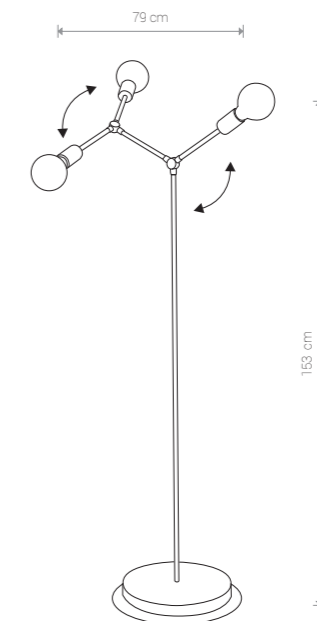

TWIG 9138 BL

TWIG 9140 BL

TWIG 9137 BL

TWIG

stal lakierowana / painted steel /
лакированная сталь

9141 ● BL

Ⓢ 2×E27, 60W

TWIG

stal lakierowana / painted steel /
лакированная сталь

9138 ● BL

Ⓢ 6×E27, 60W

TWIG

stal lakierowana / painted steel /
лакированная сталь

9140 ● BL

Ⓢ 4×E27, 60W

TWIG

stal lakierowana / painted steel /
лакированная сталь

9137 ● BL

Ⓢ 3×E27, 60W