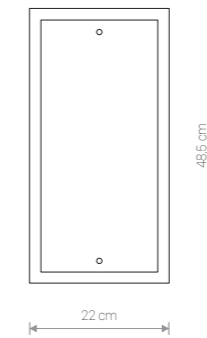

KYOTO

drewno, szkło / wood, glass / дерево, стекло

3765 ● WE

1×G9, max 50W, 230V

KYOTO

drewno, szkło / wood, glass / дерево, стекло

3413 ● WE

1×E14, max 40W

KYOTO

drewno, szkło / wood, glass / дерево, стекло

3414 ● WE

2×E14, max 40W

KYOTO

drewno, szkło / wood, glass / дерево, стекло

3415 ● WE

3×E14, max 40W

KYOTO SHINE

drewno, szkło / wood, glass / дерево, стекло

5588 ○ WH

2×E14, max 40W

KYOTO SHINE

drewno, szkło / wood, glass / дерево, стекло

5590 ○ WH

3×E14, max 40W