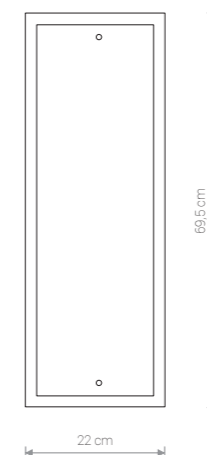

KYOTO

drewno, szkło / wood, glass / дерево, стекло

3765 ● WE

1×G9, max 50W, 230V

KYOTO

drewno, szkło / wood, glass / дерево, стекло

3413 ● WE

1×E14, max 40W

KYOTO

drewno, szkło / wood, glass / дерево, стекло

3414 ● WE

2×E14, max 40W

KYOTO

drewno, szkło / wood, glass / дерево, стекло

3415 ● WE

3×E14, max 40W

KYOTO SHINE

drewno, szkło / wood, glass / дерево, стекло

5588 ○ WH

2×E14, max 40W

KYOTO SHINE

drewno, szkło / wood, glass / дерево, стекло

5590 ○ WH

3×E14, max 40W