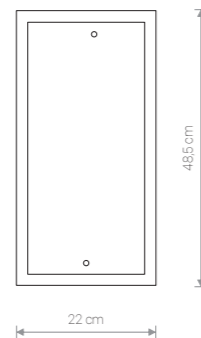

KYOTO

drewno, szkło / wood, glass / дерево, стекло

3765 ● WE

1×G9, max 50W, 230V

KYOTO

drewno, szkło / wood, glass / дерево, стекло

3413 ● WE

1×E14, max 40W

KYOTO

drewno, szkło / wood, glass / дерево, стекло

3414 ● WE

2×E14, max 40W

KYOTO

drewno, szkło / wood, glass / дерево, стекло

3415 ● WE

3×E14, max 40W

KYOTO SHINE

drewno, szkło / wood, glass / дерево, стекло

5588 ○ WH

2×E14, max 40W

KYOTO SHINE

drewno, szkło / wood, glass / дерево, стекло

5590 ○ WH

3×E14, max 40W