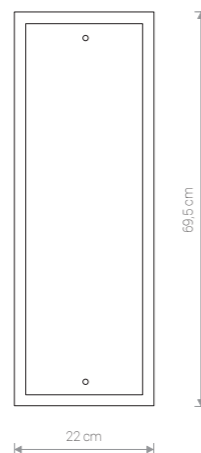

KYOTO

drewno, szkło / wood, glass / дерево, стекло

3765 ● WE

1×G9, max 50W, 230V

KYOTO

drewno, szkło / wood, glass / дерево, стекло

3413 ● WE

1×E14, max 40W

KYOTO

drewno, szkło / wood, glass / дерево, стекло

3414 ● WE

2×E14, max 40W

KYOTO

drewno, szkło / wood, glass / дерево, стекло

3415 ● WE

3×E14, max 40W

KYOTO SHINE

drewno, szkło / wood, glass / дерево, стекло

5588 ○ WH

2×E14, max 40W

KYOTO SHINE

drewno, szkło / wood, glass / дерево, стекло

5590 ○ WH

3×E14, max 40W