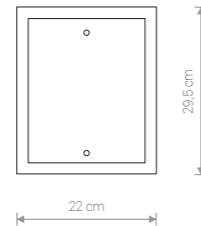

KYOTO

drewno, szkło / wood, glass / дерево, стекло

3765 ● WE

1×G9, max 50W, 230V

KYOTO

drewno, szkło / wood, glass / дерево, стекло

3413 ● WE

1×E14, max 40W

KYOTO

drewno, szkło / wood, glass / дерево, стекло

3414 ● WE

2×E14, max 40W

KYOTO

drewno, szkło / wood, glass / дерево, стекло

3415 ● WE

3×E14, max 40W

KYOTO SHINE

drewno, szkło / wood, glass / дерево, стекло

5588 ○ WH

2×E14, max 40W

KYOTO SHINE

drewno, szkło / wood, glass / дерево, стекло

5590 ○ WH

3×E14, max 40W