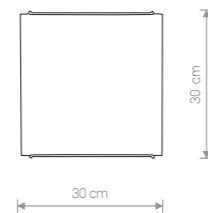

CONTRASTAMPO

szkło / glass / стекло

2283 ● EC

1×E27, max 60W