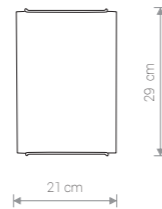

CONTRASTAMPO

szkło / glass / стекло

2282 ● EC

1×E27, max 60W