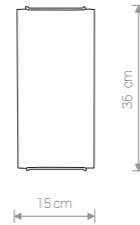

### CONTRASTAMPO

szkło / glass / стекло

2280 ● EC

1×E14, max 40W

### HIRO

stal, szkło / steel, glass / сталь, стекло

4525 ● SI

1×E14, max 40W