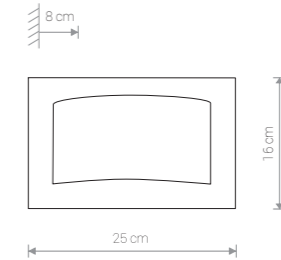

HIRO

stal, szkło / steel, glass / сталь, стекло

4525 ● SI

1×E14, max 40W