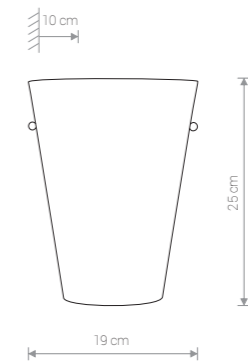

### CONTRASTAMPO

szkło / glass / стекло

2283 ● EC

1×E27, max 60W

### CONTRASTAMPO

szkło / glass / стекло

3571 ● EC

2×E27, max 60W

### HIRO

stal, szkło / steel, glass / сталь, стекло

4525 ● SI

1×E14, max 40W