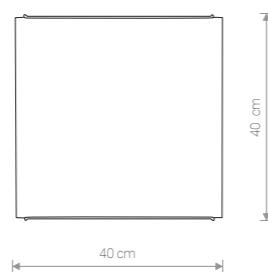

CONTRASTAMPO

szkło / glass / стекло

3571 ● EC

2×E27, max 60W