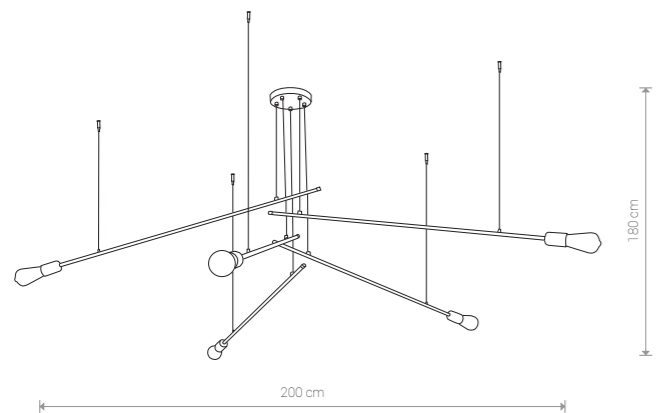

PILE 9127 BL

PILE

stal lakierowana / painted steel / лакированная сталь

9127 ● BL

5×E27, max 60W

PILE

stal lakierowana / painted steel / лакированная сталь

9128 ● BL

3×E27, max 60W

MILL 9135 BL/G

MILL 9136 BL/G

MILL

stal lakierowana / painted steel / лакированная сталь

9135 ● BL/G

8×E27, max 60W

MILL

stal lakierowana / painted steel / лакированная сталь

9136 ● BL/G

3×E27, max 60W