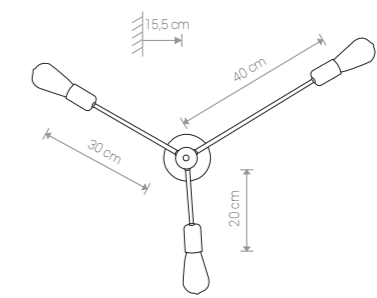

PILE 9127 BL

PILE

stal lakierowana / painted steel / лакированная сталь

9127 ● BL

5×E27, max 60W

PILE

stal lakierowana / painted steel / лакированная сталь

9128 ● BL

3×E27, max 60W

MILL 9135 BL/G

MILL 9136 BL/G

MILL

stal lakierowana / painted steel / лакированная сталь

9135 ● BL/G

8×E27, max 60W

MILL

stal lakierowana / painted steel / лакированная сталь

9136 ● BL/G

3×E27, max 60W