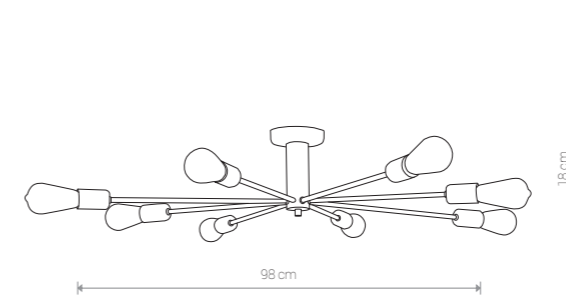

PILE 9127 BL

PILE

stal lakierowana / painted steel / лакированная сталь

9127 ● BL

5×E27, max 60W

PILE

stal lakierowana / painted steel / лакированная сталь

9128 ● BL

3×E27, max 60W

MILL 9135 BL/G

MILL 9136 BL/G

MILL

stal lakierowana / painted steel / лакированная сталь

9135 ● BL/G

8×E27, max 60W

MILL

stal lakierowana / painted steel / лакированная сталь

9136 ● BL/G

3×E27, max 60W