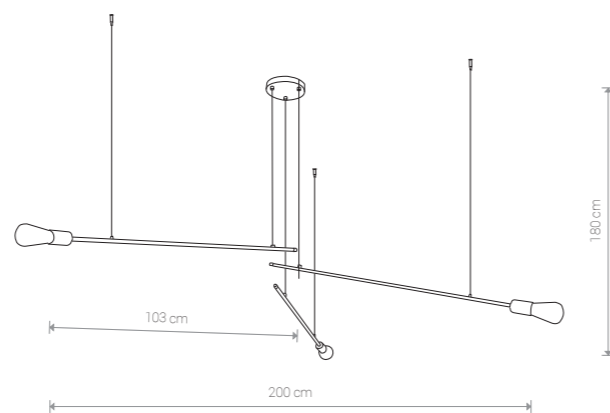

PILE 9127 BL

PILE

stal lakierowana / painted steel / лакированная сталь

9127 ● BL

5×E27, max 60W

PILE

stal lakierowana / painted steel / лакированная сталь

9128 ● BL

3×E27, max 60W

MILL 9135 BL/G

MILL 9136 BL/G

MILL

stal lakierowana / painted steel / лакированная сталь

9135 ● BL/G

8×E27, max 60W

MILL

stal lakierowana / painted steel / лакированная сталь

9136 ● BL/G

3×E27, max 60W