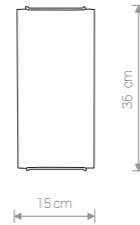

CONTRASTAMPO

szkło / glass / стекло

2280 ● EC

1×E14, max 40W

CONTRASTAMPO

szkło / glass / стекло

2281 ● EC

2×E14, max 40W

CONTRASTAMPO

szkło / glass / стекло

2282 ● EC

1×E27, max 60W

CONTRASTAMPO

szkło / glass / стекло

2283 ● EC

1×E27, max 60W

CONTRASTAMPO

szkło / glass / стекло

3571 ● EC

2×E27, max 60W

HIRO

stal, szkło / steel, glass / сталь, стекло

4525 ● SI

1×E14, max 40W

CONO CLASSIC

szkło, stal / glass, steel / стекло, сталь

2205 ● WH

1×E27, max 60W