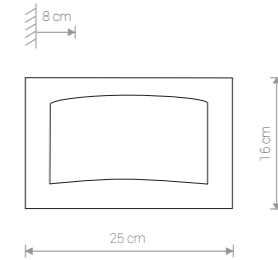

CONTRASTAMPO

szkło / glass / стекло

2280 ● EC

1×E14, max 40W

CONTRASTAMPO

szkło / glass / стекло

2281 ● EC

2×E14, max 40W

CONTRASTAMPO

szkło / glass / стекло

2282 ● EC

1×E27, max 60W

CONTRASTAMPO

szkło / glass / стекло

2283 ● EC

1×E27, max 60W

CONTRASTAMPO

szkło / glass / стекло

3571 ● EC

2×E27, max 60W

HIRO

stal, szkło / steel, glass / сталь, стекло

4525 ● SI

1×E14, max 40W