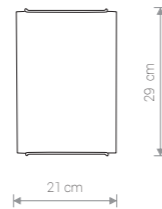

CONTRASTAMPO

szkło / glass / стекло

2280 ● EC

1×E14, max 40W

CONTRASTAMPO

szkło / glass / стекло

2281 ● EC

2×E14, max 40W

CONTRASTAMPO

szkło / glass / стекло

2282 ● EC

1×E27, max 60W

CONTRASTAMPO

szkło / glass / стекло

2283 ● EC

1×E27, max 60W

CONTRASTAMPO

szkło / glass / стекло

3571 ● EC

2×E27, max 60W

HIRO

stal, szkło / steel, glass / сталь, стекло

4525 ● SI

1×E14, max 40W

CONO CLASSIC

szkło, stal / glass, steel / стекло, сталь

2205 ● WH

1×E27, max 60W