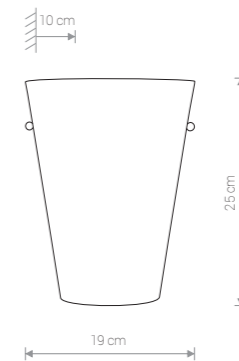

CONTRASTAMPO

szkło / glass / стекло

2282 ● EC

1×E27, max 60W

CONTRASTAMPO

szkło / glass / стекло

2283 ● EC

1×E27, max 60W

CONTRASTAMPO

szkło / glass / стекло

3571 ● EC

2×E27, max 60W

HIRO

stal, szkło / steel, glass / сталь, стекло

4525 ● SI

1×E14, max 40W

CONO CLASSIC

szkło, stal / glass, steel / стекло, сталь

2205 ● WH

1×E27, max 60W