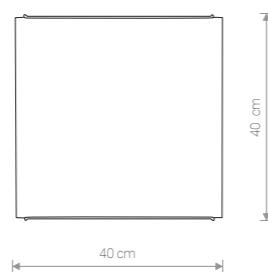

CONTRASTAMPO

szkło / glass / стекло

2282 ● EC

1×E27, max 60W

CONTRASTAMPO

szkło / glass / стекло

2283 ● EC

1×E27, max 60W

CONTRASTAMPO

szkło / glass / стекло

3571 ● EC

2×E27, max 60W

HIRO

stal, szkło / steel, glass / сталь, стекло

4525 ● SI

1×E14, max 40W

CONO CLASSIC

szkło, stal / glass, steel / стекло, сталь

2205 ● WH

1×E27, max 60W