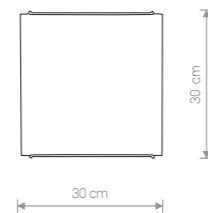

CONTRASTAMPO

szkło / glass / стекло

2280 ● EC

1×E14, max 40W

CONTRASTAMPO

szkło / glass / стекло

2281 ● EC

2×E14, max 40W

CONTRASTAMPO

szkło / glass / стекло

2282 ● EC

1×E27, max 60W

CONTRASTAMPO

szkło / glass / стекло

2283 ● EC

1×E27, max 60W

CONTRASTAMPO

szkło / glass / стекло

3571 ● EC

2×E27, max 60W

HIRO

stal, szkło / steel, glass / сталь, стекло

4525 ● SI

1×E14, max 40W