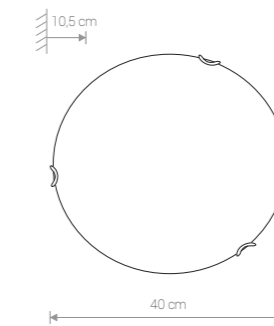

ROSETTE

szkło / glass / стекло

5692 ○ WH

1×E14, max 40W

LUX MAT

szkło / glass / стекло

2267 ○ WH

1×E14, max 40W

ROSETTE

szkło / glass / стекло

5694 ○ WH

1×E27, max 60W

LUX MAT

szkło / glass / стекло

2272 ○ WH

1×E27, max 60W

ROSETTE

szkło / glass / стекло

5760 ○ WH

1×E27, max 60W

LUX MAT

szkło / glass / стекло

2274 ○ WH

2×E27, max 60W