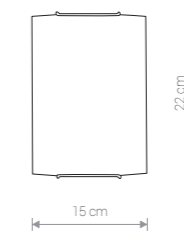

ROSETTE

szkło / glass / стекло

5692 ○ WH

1×E14, max 40W

LUX MAT

szkło / glass / стекло

2267 ○ WH

1×E14, max 40W

ROSETTE

szkło / glass / стекло

5694 ○ WH

1×E27, max 60W

LUX MAT

szkło / glass / стекло

2272 ○ WH

1×E27, max 60W

ROSETTE

szkło / glass / стекло

5760 ○ WH

1×E27, max 60W

LUX MAT

szkło / glass / стекло

2274 ○ WH

2×E27, max 60W