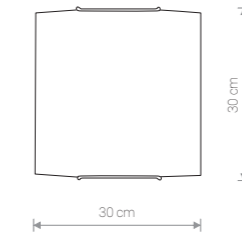

ROSETTE

szkło / glass / стекло

5692 ○ WH

1×E14, max 40W

LUX MAT

szkło / glass / стекло

2267 ○ WH

1×E14, max 40W

ROSETTE

szkło / glass / стекло

5694 ○ WH

1×E27, max 60W

LUX MAT

szkło / glass / стекло

2272 ○ WH

1×E27, max 60W

ROSETTE

szkło / glass / стекло

5760 ○ WH

1×E27, max 60W

LUX MAT

szkło / glass / стекло

2274 ○ WH

2×E27, max 60W