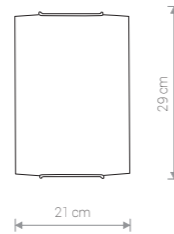

ROSETTE

szkło / glass / стекло

5692 ○ WH

1×E14, max 40W

LUX MAT

szkło / glass / стекло

2267 ○ WH

1×E14, max 40W

ROSETTE

szkło / glass / стекло

5694 ○ WH

1×E27, max 60W

LUX MAT

szkło / glass / стекло

2272 ○ WH

1×E27, max 60W

ROSETTE

szkło / glass / стекло

5760 ○ WH

1×E27, max 60W

LUX MAT

szkło / glass / стекло

2274 ○ WH

2×E27, max 60W