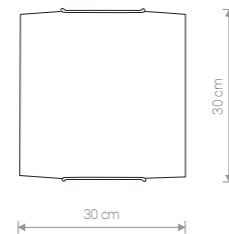

ROSETTE

szkło / glass / стекло

5692 ○ WH

1×E14, max 40W

LUX MAT

szkło / glass / стекло

2267 ○ WH

1×E14, max 40W

ROSETTE

szkło / glass / стекло

5694 ○ WH

1×E27, max 60W

LUX MAT

szkło / glass / стекло

2272 ○ WH

1×E27, max 60W

ROSETTE

szkło / glass / стекло

5760 ○ WH

1×E27, max 60W

LUX MAT

szkło / glass / стекло

2274 ○ WH

2×E27, max 60W