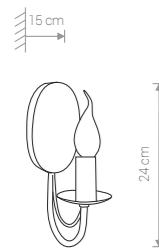

WIOLETTA 1353 BL/CO

WIOLETTA

stal lakierowana / painted steel /
лакированная сталь

1353 ● BL/CO

Ⓢ 5×E14, max 60W

AMARA 4136 BR/G

WIOLETTA

stal lakierowana, abażur / painted steel, shade /
лакированная сталь, абажур

1350 ● BL/CO

Ⓢ 1×E14, max 60W

WIOLETTA

stal lakierowana, abażur / painted steel, shade /
лакированная сталь, абажур

1351 ● BL/CO

Ⓢ 2×E14, max 60W

WIOLETTA

stal lakierowana, abażur / painted steel, shade /
лакированная сталь, абажур