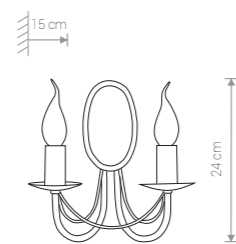

WIOLETTA 1353 BL/CO

WIOLETTA

stal lakierowana / painted steel /
лакированная сталь

1353 ● BL/CO

Ⓢ 5×E14, max 60W

AMARA 4136 BR/G

WIOLETTA

stal lakierowana, abażur / painted steel, shade /
лакированная сталь, абажур

1350 ● BL/CO

Ⓢ 1×E14, max 60W

WIOLETTA

stal lakierowana, abażur / painted steel, shade /
лакированная сталь, абажур

1351 ● BL/CO

Ⓢ 2×E14, max 60W

WIOLETTA

stal lakierowana, abażur / painted steel, shade /
лакированная сталь, абажур