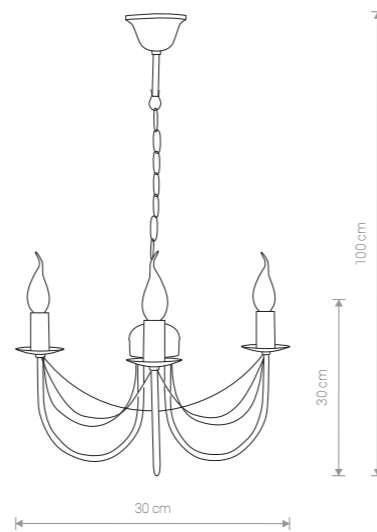

WIOLETTA 1353 BL/CO

WIOLETTA

stal lakierowana / painted steel /
лакированная сталь

1353 ● BL/CO

Ⓢ 5×E14, max 60W

AMARA 4136 BR/G

WIOLETTA

stal lakierowana, abażur / painted steel, shade /
лакированная сталь, абажур

1350 ● BL/CO

Ⓢ 1×E14, max 60W

WIOLETTA

stal lakierowana, abażur / painted steel, shade /
лакированная сталь, абажур

1351 ● BL/CO

Ⓢ 2×E14, max 60W

WIOLETTA

stal lakierowana, abażur / painted steel, shade /
лакированная сталь, абажур

1352 ● BL/CO

Ⓢ 3×E14, max 60W

AMARA

stal lakierowana, abażur / painted steel, shade /
лакированная сталь, абажур

4134 ● BR/G

Ⓢ 1×E14, max 60W

AMARA

stal lakierowana, abażur / painted steel, shade /
лакированная сталь, абажур