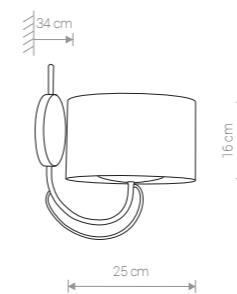

AMARA

stal lakierowana, abażur / painted steel, shade /
лакированная сталь, абажур

4134 ● BR/G

Ⓢ 1×E14, max 60W