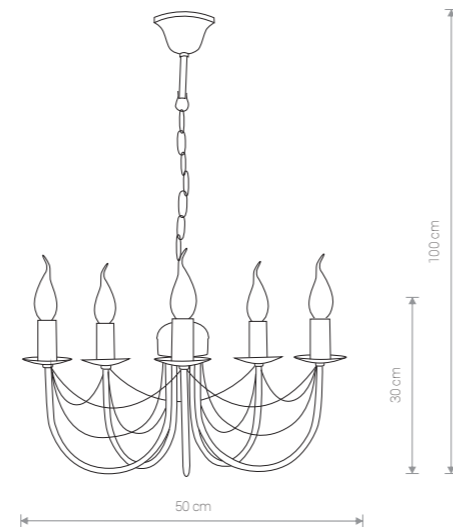

WIOLETTA 1353 BL/CO

WIOLETTA

stal lakierowana / painted steel /
лакированная сталь

1353 ● BL/CO

Ⓢ 5×E14, max 60W

AMARA 4136 BR/G

WIOLETTA

stal lakierowana, abażur / painted steel, shade /
лакированная сталь, абажур

1350 ● BL/CO

Ⓢ 1×E14, max 60W

WIOLETTA

stal lakierowana, abażur / painted steel, shade /
лакированная сталь, абажур

1351 ● BL/CO

Ⓢ 2×E14, max 60W

WIOLETTA

stal lakierowana, abażur / painted steel, shade /
лакированная сталь, абажур

1352 ● BL/CO

Ⓢ 3×E14, max 60W

AMARA

stal lakierowana, abażur / painted steel, shade /
лакированная сталь, абажур

4134 ● BR/G

Ⓢ 1×E14, max 60W

AMARA

stal lakierowana, abażur / painted steel, shade /
лакированная сталь, абажур