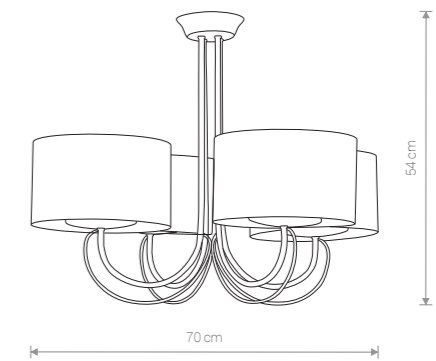

1350 ● BL/CO

Ⓢ 1×E14, max 60W

WIOLETTA

stal lakierowana, abażur / painted steel, shade /
лакированная сталь, абажур

1351 ● BL/CO

Ⓢ 2×E14, max 60W

WIOLETTA

stal lakierowana, abażur / painted steel, shade /
лакированная сталь, абажур

1352 ● BL/CO

Ⓢ 3×E14, max 60W

AMARA

stal lakierowana, abażur / painted steel, shade /
лакированная сталь, абажур

4134 ● BR/G

Ⓢ 1×E14, max 60W

AMARA

stal lakierowana, abażur / painted steel, shade /
лакированная сталь, абажур