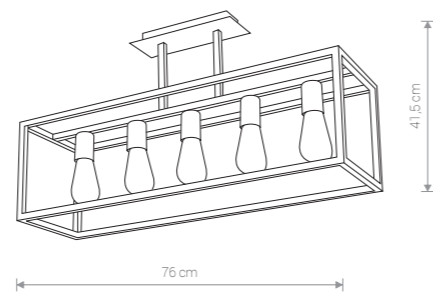

CRATE 9046 BL

CRATE 9045 BL

CRATE 9047 BL

CRATE

stal lakierowana / painted steel /
лакированная сталь

9046 ● BL

1×E27, max 60W

CRATE

stal lakierowana / painted steel /
лакированная сталь

9045 ● BL

1×E27, max 60W

CRATE

stal lakierowana / painted steel /
лакированная сталь

9047 ● BL

5×E27, max 60W

CRATE 9047 BL