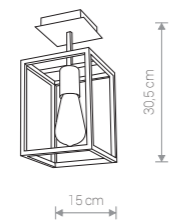

CRATE 9046 BL

CRATE 9045 BL

CRATE 9047 BL

CRATE

stal lakierowana / painted steel /
лакированная сталь

9046 ● BL

1×E27, max 60W

CRATE

stal lakierowana / painted steel /
лакированная сталь

9045 ● BL

1×E27, max 60W

CRATE

stal lakierowana / painted steel /
лакированная сталь

9047 ● BL

5×E27, max 60W

CRATE 9047 BL