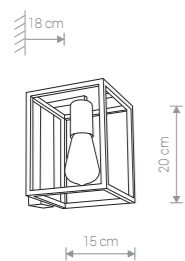

CRATE 9046 BL

CRATE 9045 BL

CRATE 9047 BL

CRATE

stal lakierowana / painted steel /
лакированная сталь

9046 ● BL

1×E27, max 60W

CRATE

stal lakierowana / painted steel /
лакированная сталь

9045 ● BL

1×E27, max 60W

CRATE

stal lakierowana / painted steel /
лакированная сталь

9047 ● BL

5×E27, max 60W

CRATE 9047 BL