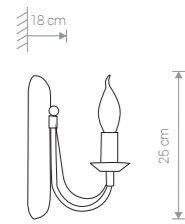

ARES 206 BL/G

ARES 208 BL/G

ARES

stal lakierowana / painted steel / лакированная сталь

202 ● BL/G

Ⓢ 1×E14, max 60W

ARES

stal lakierowana / painted steel / лакированная сталь

203 ● BL/G

Ⓢ 2×E14, max 60W

ARES

stal lakierowana / painted steel / лакированная сталь

204 ● BL/G

Ⓢ 3×E14, max 60W

ARES

stal lakierowana / painted steel / лакированная сталь

206 ● BL/G

Ⓢ 10×E14, max 60W

ARES

stal lakierowana / painted steel / лакированная сталь

205 ● BL/G

Ⓢ 5×E14, max 60W

ARES

stal lakierowana / painted steel / лакированная сталь

208 ● BL/G

Ⓢ 15×E14, max 60W