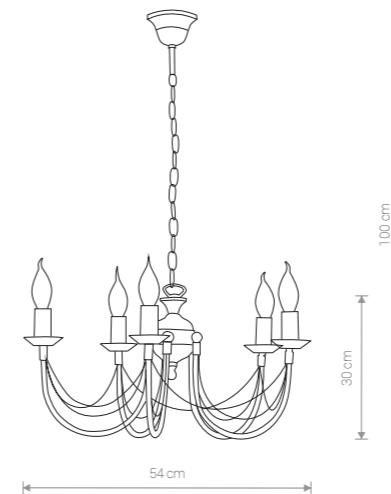

ARES 206 BL/G

ARES 208 BL/G

ARES

stal lakierowana / painted steel / лакированная сталь

202 ● BL/G

Ⓢ 1×E14, max 60W

ARES

stal lakierowana / painted steel / лакированная сталь

203 ● BL/G

Ⓢ 2×E14, max 60W

ARES

stal lakierowana / painted steel / лакированная сталь

204 ● BL/G

Ⓢ 3×E14, max 60W

ARES

stal lakierowana / painted steel / лакированная сталь

206 ● BL/G

Ⓢ 10×E14, max 60W

ARES

stal lakierowana / painted steel / лакированная сталь

205 ● BL/G

Ⓢ 5×E14, max 60W

ARES

stal lakierowana / painted steel / лакированная сталь

208 ● BL/G

Ⓢ 15×E14, max 60W