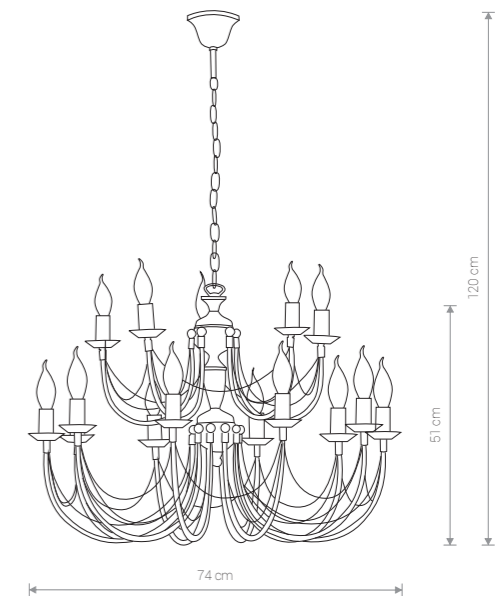

ARES 206 BL/G

ARES 208 BL/G

ARES

stal lakierowana / painted steel / лакированная сталь

202 ● BL/G

Ⓢ 1×E14, max 60W

ARES

stal lakierowana / painted steel / лакированная сталь

203 ● BL/G

Ⓢ 2×E14, max 60W

ARES

stal lakierowana / painted steel / лакированная сталь

204 ● BL/G

Ⓢ 3×E14, max 60W

ARES

stal lakierowana / painted steel / лакированная сталь

206 ● BL/G

Ⓢ 10×E14, max 60W

ARES

stal lakierowana / painted steel / лакированная сталь

205 ● BL/G

Ⓢ 5×E14, max 60W

ARES

stal lakierowana / painted steel / лакированная сталь

208 ● BL/G

Ⓢ 15×E14, max 60W