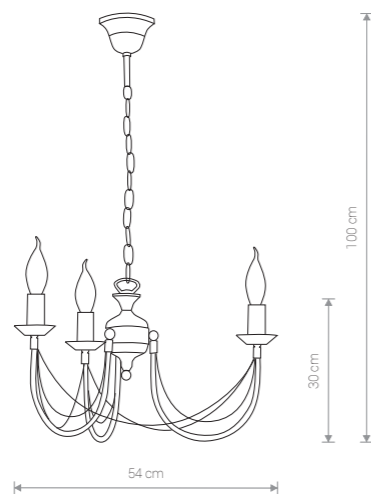

ARES 206 BL/G

ARES 208 BL/G

ARES

stal lakierowana / painted steel / лакированная сталь

202 ● BL/G

Ⓢ 1×E14, max 60W

ARES

stal lakierowana / painted steel / лакированная сталь

203 ● BL/G

Ⓢ 2×E14, max 60W

ARES

stal lakierowana / painted steel / лакированная сталь

204 ● BL/G

Ⓢ 3×E14, max 60W

ARES

stal lakierowana / painted steel / лакированная сталь

206 ● BL/G

Ⓢ 10×E14, max 60W

ARES

stal lakierowana / painted steel / лакированная сталь

205 ● BL/G

Ⓢ 5×E14, max 60W

ARES

stal lakierowana / painted steel / лакированная сталь

208 ● BL/G

Ⓢ 15×E14, max 60W