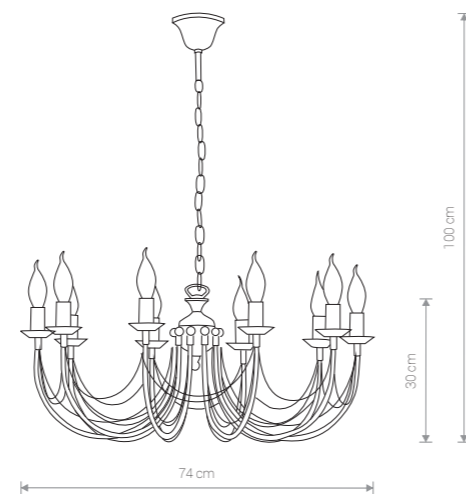

ARES 206 BL/G

ARES 208 BL/G

ARES

stal lakierowana / painted steel / лакированная сталь

202 ● BL/G

Ⓢ 1×E14, max 60W

ARES

stal lakierowana / painted steel / лакированная сталь

203 ● BL/G

Ⓢ 2×E14, max 60W

ARES

stal lakierowana / painted steel / лакированная сталь

204 ● BL/G

Ⓢ 3×E14, max 60W

ARES

stal lakierowana / painted steel / лакированная сталь

206 ● BL/G

Ⓢ 10×E14, max 60W

ARES

stal lakierowana / painted steel / лакированная сталь

205 ● BL/G

Ⓢ 5×E14, max 60W

ARES

stal lakierowana / painted steel / лакированная сталь

208 ● BL/G

Ⓢ 15×E14, max 60W