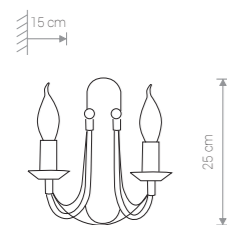

ARES 206 BL/G

ARES 208 BL/G

ARES

stal lakierowana / painted steel / лакированная сталь

202 ● BL/G

Ⓢ 1×E14, max 60W

ARES

stal lakierowana / painted steel / лакированная сталь

203 ● BL/G

Ⓢ 2×E14, max 60W

ARES

stal lakierowana / painted steel / лакированная сталь

204 ● BL/G

Ⓢ 3×E14, max 60W

ARES

stal lakierowana / painted steel / лакированная сталь

206 ● BL/G

Ⓢ 10×E14, max 60W

ARES

stal lakierowana / painted steel / лакированная сталь

205 ● BL/G

Ⓢ 5×E14, max 60W

ARES

stal lakierowana / painted steel / лакированная сталь

208 ● BL/G

Ⓢ 15×E14, max 60W