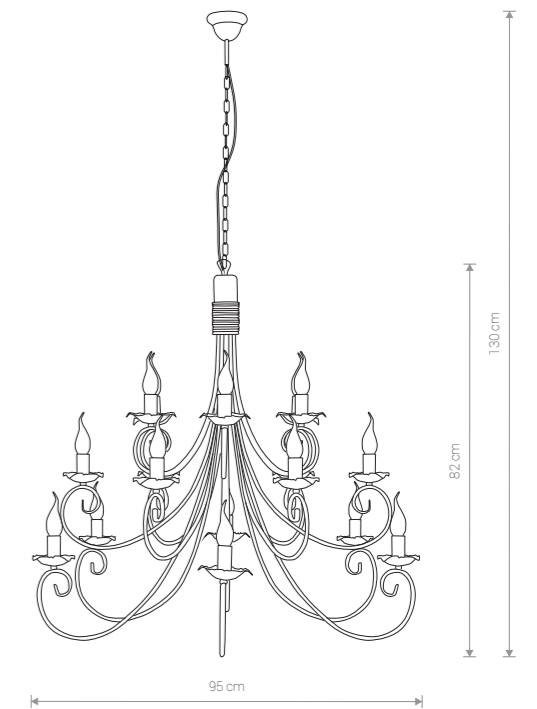

PŁOMYK 483 BL/CO

PŁOMYK 493 BL/CO

PŁOMYK

stal lakierowana / painted steel / лакированная сталь

485 ● BL/CO

Ⓢ 2×E14, max 60W

PŁOMYK

stal lakierowana / painted steel / лакированная сталь

481 ● BL/CO

Ⓢ 3×E14, max 60W

PŁOMYK

stal lakierowana / painted steel / лакированная сталь

483 ● BL/CO

Ⓢ 5×E14, max 60W

PŁOMYK

stal lakierowana / painted steel / лакированная сталь

484 ● BL/CO

Ⓢ 6×E14, max 60W

PŁOMYK

stal lakierowana / painted steel / лакированная сталь

491 ● BL/CO

Ⓢ 10×E14, max 60W

PŁOMYK

stal lakierowana / painted steel / лакированная сталь

493 ● BL/CO

Ⓢ 18×E14, max 60W