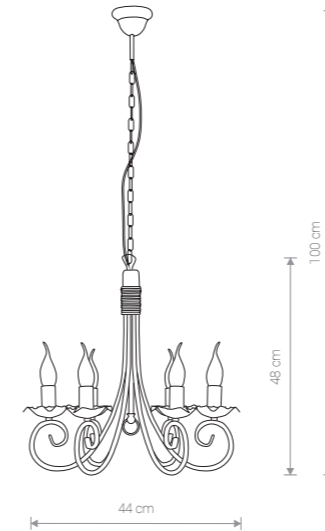

PŁOMYK 483 BL/CO

PŁOMYK 493 BL/CO

PŁOMYK

stal lakierowana / painted steel / лакированная сталь

485 ● BL/CO

Ⓢ 2×E14, max 60W

PŁOMYK

stal lakierowana / painted steel / лакированная сталь

481 ● BL/CO

Ⓢ 3×E14, max 60W

PŁOMYK

stal lakierowana / painted steel / лакированная сталь

483 ● BL/CO

Ⓢ 5×E14, max 60W

PŁOMYK

stal lakierowana / painted steel / лакированная сталь

484 ● BL/CO

Ⓢ 6×E14, max 60W

PŁOMYK

stal lakierowana / painted steel / лакированная сталь

491 ● BL/CO

Ⓢ 10×E14, max 60W

PŁOMYK

stal lakierowana / painted steel / лакированная сталь

493 ● BL/CO

Ⓢ 18×E14, max 60W