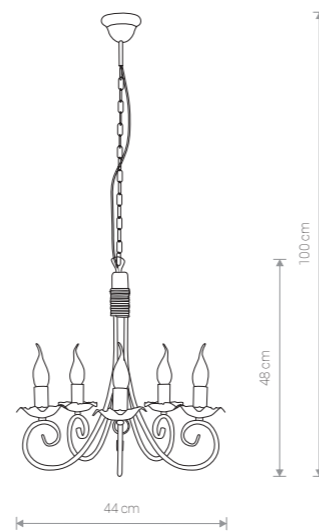

PŁOMYK 483 BL/CO

PŁOMYK 493 BL/CO

PŁOMYK

stal lakierowana / painted steel / лакированная сталь

485 ● BL/CO

Ⓢ 2×E14, max 60W

PŁOMYK

stal lakierowana / painted steel / лакированная сталь

481 ● BL/CO

Ⓢ 3×E14, max 60W

PŁOMYK

stal lakierowana / painted steel / лакированная сталь

483 ● BL/CO

Ⓢ 5×E14, max 60W

PŁOMYK

stal lakierowana / painted steel / лакированная сталь

484 ● BL/CO

Ⓢ 6×E14, max 60W

PŁOMYK

stal lakierowana / painted steel / лакированная сталь

491 ● BL/CO

Ⓢ 10×E14, max 60W

PŁOMYK

stal lakierowana / painted steel / лакированная сталь

493 ● BL/CO

Ⓢ 18×E14, max 60W