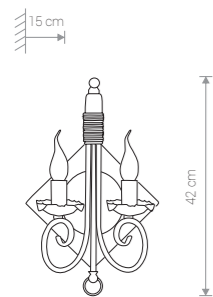

PŁOMYK 483 BL/CO

PŁOMYK 493 BL/CO

PŁOMYK

stal lakierowana / painted steel / лакированная сталь

485 ● BL/CO

Ⓢ 2×E14, max 60W

PŁOMYK

stal lakierowana / painted steel / лакированная сталь

481 ● BL/CO

Ⓢ 3×E14, max 60W

PŁOMYK

stal lakierowana / painted steel / лакированная сталь

483 ● BL/CO

Ⓢ 5×E14, max 60W

PŁOMYK

stal lakierowana / painted steel / лакированная сталь

484 ● BL/CO

Ⓢ 6×E14, max 60W

PŁOMYK

stal lakierowana / painted steel / лакированная сталь

491 ● BL/CO

Ⓢ 10×E14, max 60W

PŁOMYK

stal lakierowana / painted steel / лакированная сталь

493 ● BL/CO

Ⓢ 18×E14, max 60W