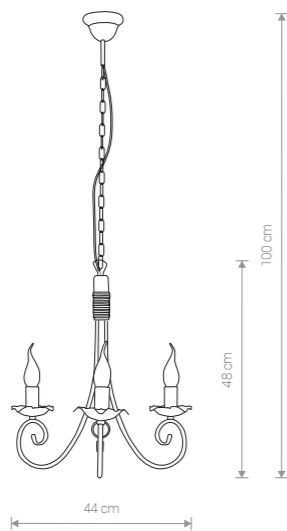

PŁOMYK 483 BL/CO

PŁOMYK 493 BL/CO

PŁOMYK

stal lakierowana / painted steel / лакированная сталь

485 ● BL/CO

Ⓢ 2×E14, max 60W

PŁOMYK

stal lakierowana / painted steel / лакированная сталь

481 ● BL/CO

Ⓢ 3×E14, max 60W

PŁOMYK

stal lakierowana / painted steel / лакированная сталь

483 ● BL/CO

Ⓢ 5×E14, max 60W

PŁOMYK

stal lakierowana / painted steel / лакированная сталь

484 ● BL/CO

Ⓢ 6×E14, max 60W

PŁOMYK

stal lakierowana / painted steel / лакированная сталь

491 ● BL/CO

Ⓢ 10×E14, max 60W

PŁOMYK

stal lakierowana / painted steel / лакированная сталь

493 ● BL/CO

Ⓢ 18×E14, max 60W