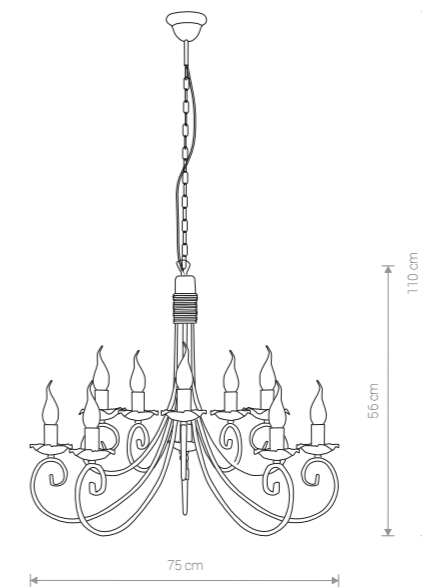

PŁOMYK 483 BL/CO

PŁOMYK 493 BL/CO

PŁOMYK

stal lakierowana / painted steel / лакированная сталь

485 ● BL/CO

Ⓢ 2×E14, max 60W

PŁOMYK

stal lakierowana / painted steel / лакированная сталь

481 ● BL/CO

Ⓢ 3×E14, max 60W

PŁOMYK

stal lakierowana / painted steel / лакированная сталь

483 ● BL/CO

Ⓢ 5×E14, max 60W

PŁOMYK

stal lakierowana / painted steel / лакированная сталь

484 ● BL/CO

Ⓢ 6×E14, max 60W

PŁOMYK

stal lakierowana / painted steel / лакированная сталь

491 ● BL/CO

Ⓢ 10×E14, max 60W

PŁOMYK

stal lakierowana / painted steel / лакированная сталь

493 ● BL/CO

Ⓢ 18×E14, max 60W