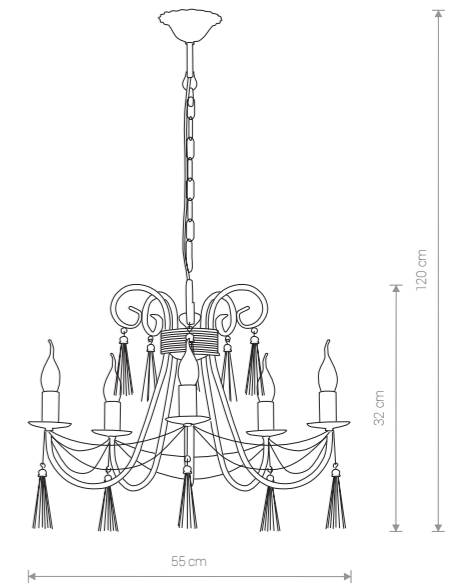

TWIST 4985 WH/G

TWIST

stal lakierowana / painted steel / лакированная сталь

4981 ● WH/G 2763 ● BR/G

Ⓧ 2xE14, max 60W

TWIST 2763 BR/G

TWIST

stal lakierowana / painted steel / лакированная сталь

4982 ● WH/G 2765 ● BR/G

Ⓧ 3xE14, max 60W

TWIST

stal lakierowana / painted steel / лакированная сталь

4983 ● WH/G 2764 ● BR/G

Ⓧ 3xE14, max 60W

TWIST

stal lakierowana / painted steel / лакированная сталь

4984 ● WH/G 2766 ● BR/G

Ⓧ 5xE14, max 60W

TWIST

stal lakierowana / painted steel / лакированная сталь

4985 ● WH/G 2767 ● BR/G

Ⓧ 10xE14, max 60W