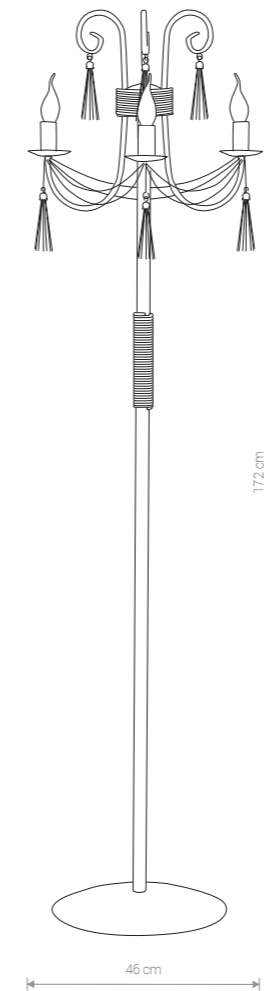

TWIST 4985 WH/G

TWIST

stal lakierowana / painted steel / лакированная сталь

4981 ● WH/G 2763 ● BR/G

Ⓧ 2xE14, max 60W

TWIST 2763 BR/G

TWIST

stal lakierowana / painted steel / лакированная сталь

4982 ● WH/G 2765 ● BR/G

Ⓧ 3xE14, max 60W

TWIST

stal lakierowana / painted steel / лакированная сталь

4983 ● WH/G 2764 ● BR/G

Ⓧ 3xE14, max 60W

TWIST

stal lakierowana / painted steel / лакированная сталь

4984 ● WH/G 2766 ● BR/G

Ⓧ 5xE14, max 60W

TWIST

stal lakierowana / painted steel / лакированная сталь

4985 ● WH/G 2767 ● BR/G

Ⓧ 10xE14, max 60W