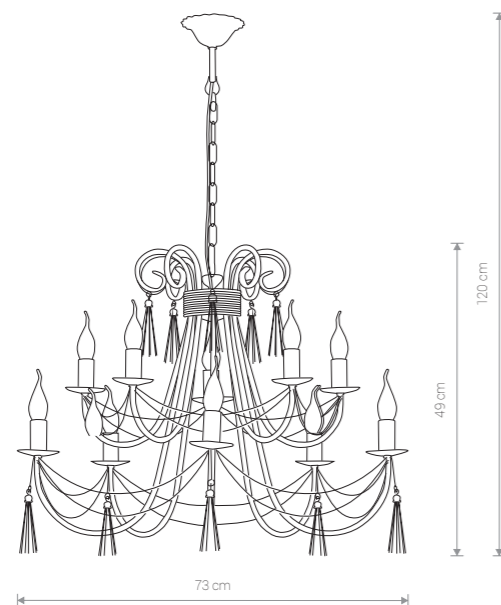

TWIST 4985 WH/G

TWIST

stal lakierowana / painted steel / лакированная сталь

4981 ● WH/G 2763 ● BR/G

Ⓧ 2xE14, max 60W

TWIST 2763 BR/G

TWIST

stal lakierowana / painted steel / лакированная сталь

4982 ● WH/G 2765 ● BR/G

Ⓧ 3xE14, max 60W

TWIST

stal lakierowana / painted steel / лакированная сталь

4983 ● WH/G 2764 ● BR/G

Ⓧ 3xE14, max 60W

TWIST

stal lakierowana / painted steel / лакированная сталь

4984 ● WH/G 2766 ● BR/G

Ⓧ 5xE14, max 60W

TWIST

stal lakierowana / painted steel / лакированная сталь

4985 ● WH/G 2767 ● BR/G

Ⓧ 10xE14, max 60W