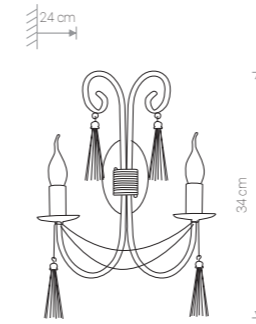

TWIST 4985 WH/G

TWIST

stal lakierowana / painted steel / лакированная сталь

4981 ● WH/G 2763 ● BR/G

Ⓧ 2xE14, max 60W

TWIST 2763 BR/G

TWIST

stal lakierowana / painted steel / лакированная сталь

4982 ● WH/G 2765 ● BR/G

Ⓧ 3xE14, max 60W

TWIST

stal lakierowana / painted steel / лакированная сталь

4983 ● WH/G 2764 ● BR/G

Ⓧ 3xE14, max 60W

TWIST

stal lakierowana / painted steel / лакированная сталь

4984 ● WH/G 2766 ● BR/G

Ⓧ 5xE14, max 60W

TWIST

stal lakierowana / painted steel / лакированная сталь

4985 ● WH/G 2767 ● BR/G

Ⓧ 10xE14, max 60W