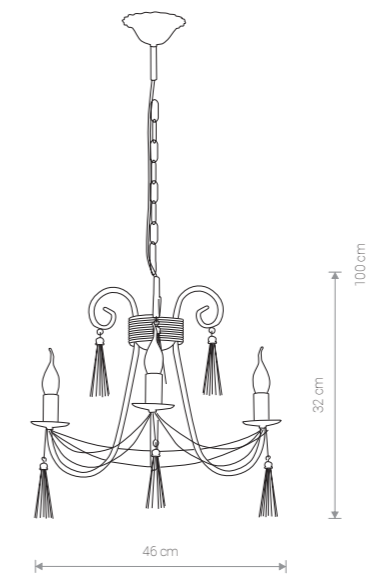

TWIST 4985 WH/G

TWIST

stal lakierowana / painted steel / лакированная сталь

4981 ● WH/G 2763 ● BR/G

Ⓧ 2xE14, max 60W

TWIST 2763 BR/G

TWIST

stal lakierowana / painted steel / лакированная сталь

4982 ● WH/G 2765 ● BR/G

Ⓧ 3xE14, max 60W

TWIST

stal lakierowana / painted steel / лакированная сталь

4983 ● WH/G 2764 ● BR/G

Ⓧ 3xE14, max 60W

TWIST

stal lakierowana / painted steel / лакированная сталь

4984 ● WH/G 2766 ● BR/G

Ⓧ 5xE14, max 60W

TWIST

stal lakierowana / painted steel / лакированная сталь

4985 ● WH/G 2767 ● BR/G

Ⓧ 10xE14, max 60W