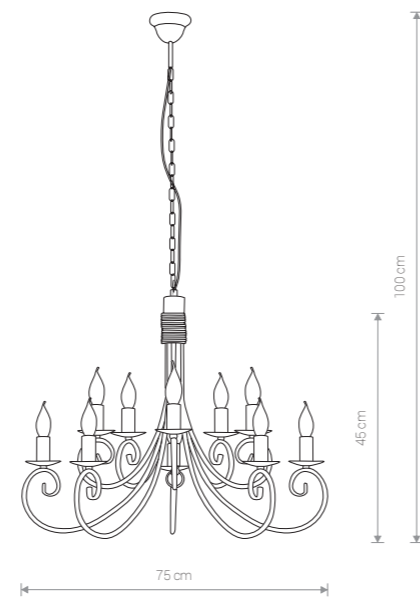

SILVERADO 5417 SI

SILVERADO

stal lakierowana / painted steel / лакированная сталь

5417 ● SI

Ⓢ 5×E14, max 60W

SILVERADO

stal lakierowana / painted steel / лакированная сталь

5415 ● SI

Ⓢ 2×E14, max 60W

SILVERADO

stal lakierowana / painted steel / лакированная сталь

5418 ● SI

Ⓢ 6×E14, max 60W

SILVERADO

stal lakierowana / painted steel / лакированная сталь

5420 ● SI

Ⓢ 10×E14, max 60W

SILVERADO 5420 SI