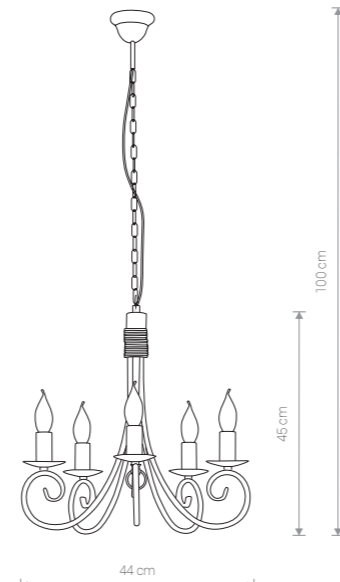

SILVERADO 5417 SI

SILVERADO

stal lakierowana / painted steel / лакированная сталь

5417 ● SI

Ⓢ 5×E14, max 60W

SILVERADO

stal lakierowana / painted steel / лакированная сталь

5415 ● SI

Ⓢ 2×E14, max 60W

SILVERADO

stal lakierowana / painted steel / лакированная сталь

5418 ● SI

Ⓢ 6×E14, max 60W

SILVERADO

stal lakierowana / painted steel / лакированная сталь

5420 ● SI

Ⓢ 10×E14, max 60W

SILVERADO 5420 SI