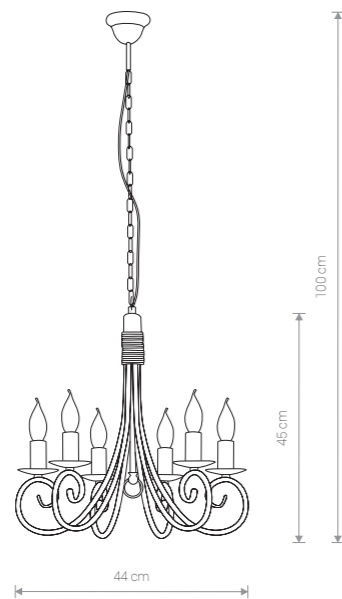

SILVERADO 5417 SI

SILVERADO

stal lakierowana / painted steel / лакированная сталь

5417 ● SI

Ⓢ 5×E14, max 60W

SILVERADO

stal lakierowana / painted steel / лакированная сталь

5415 ● SI

Ⓢ 2×E14, max 60W

SILVERADO

stal lakierowana / painted steel / лакированная сталь

5418 ● SI

Ⓢ 6×E14, max 60W

SILVERADO

stal lakierowana / painted steel / лакированная сталь

5420 ● SI

Ⓢ 10×E14, max 60W

SILVERADO 5420 SI