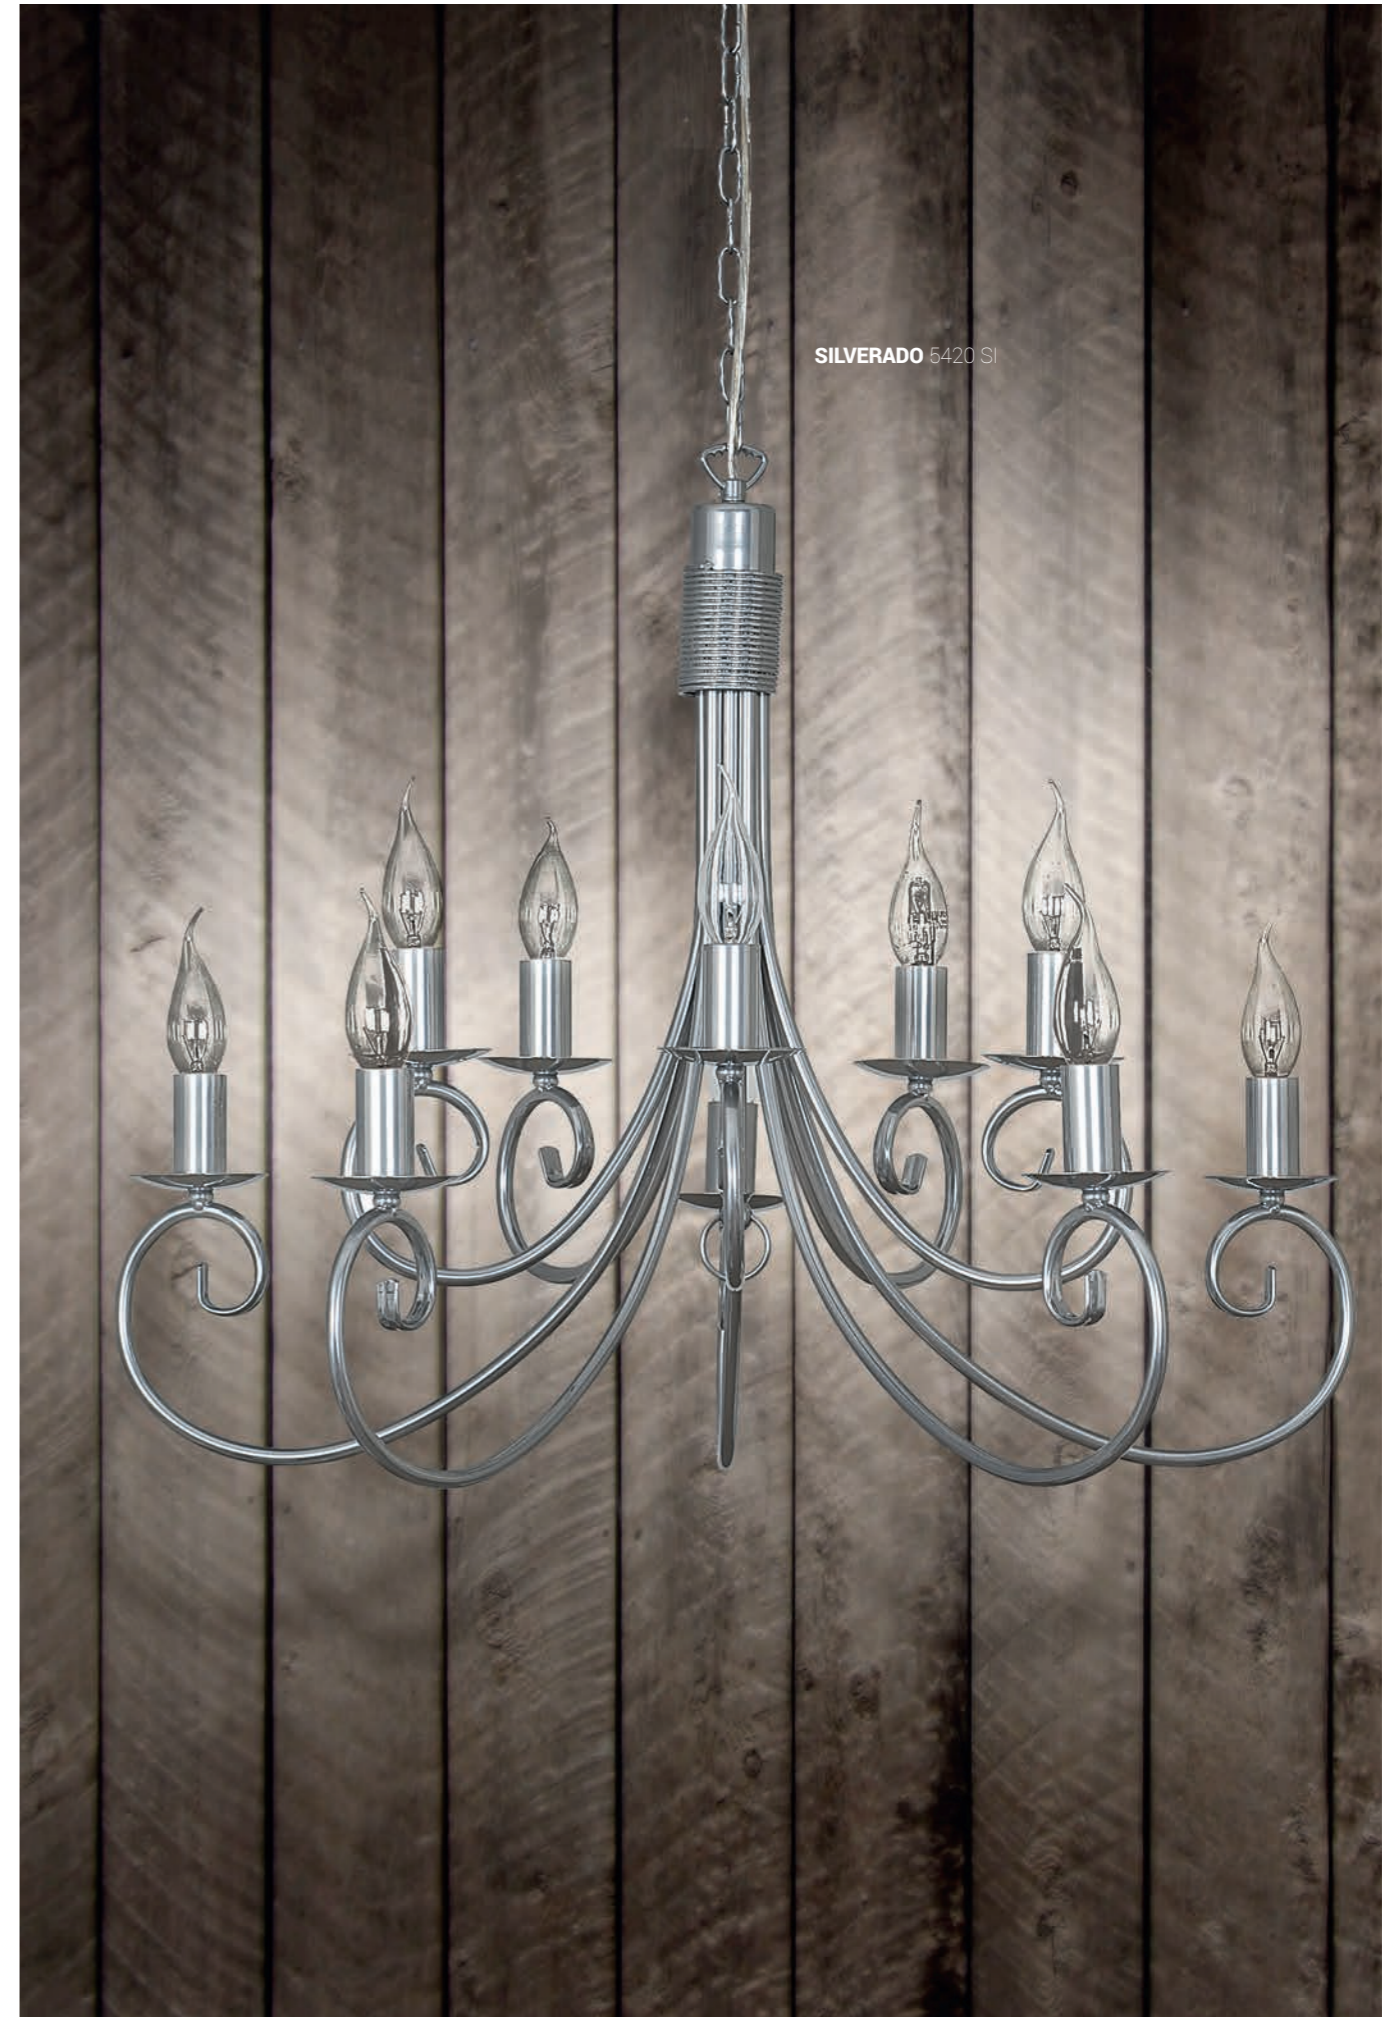

SILVERADO 5417 SI

SILVERADO

stal lakierowana / painted steel / лакированная сталь

5417 ● SI

Ⓢ 5×E14, max 60W

SILVERADO

stal lakierowana / painted steel / лакированная сталь

5415 ● SI

Ⓢ 2×E14, max 60W

SILVERADO

stal lakierowana / painted steel / лакированная сталь

5418 ● SI

Ⓢ 6×E14, max 60W

SILVERADO

stal lakierowana / painted steel / лакированная сталь

5420 ● SI

Ⓢ 10×E14, max 60W

SILVERADO 5420 SI