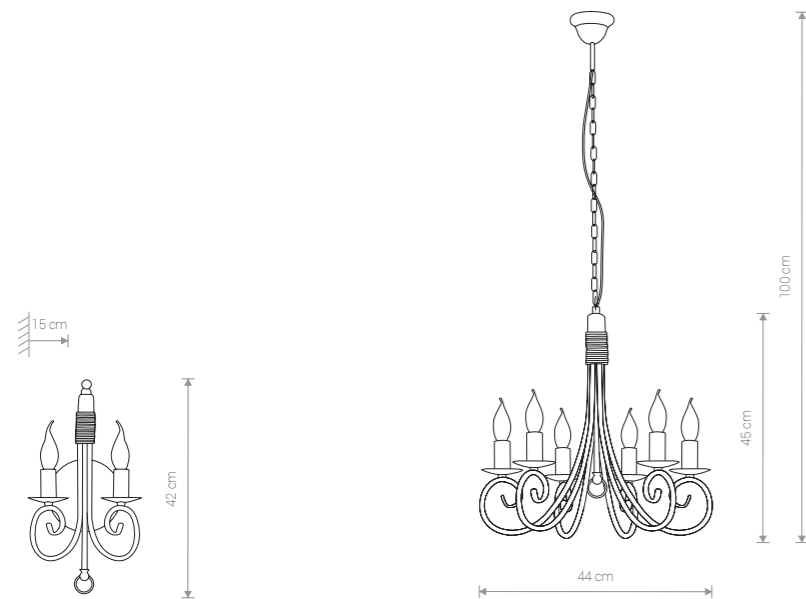

SILVERADO 5417 SI

SILVERADO

stal lakierowana / painted steel / лакированная сталь

5417 ● SI

Ⓢ 5×E14, max 60W

SILVERADO

stal lakierowana / painted steel / лакированная сталь

5415 ● SI

Ⓢ 2×E14, max 60W

SILVERADO

stal lakierowana / painted steel / лакированная сталь

5418 ● SI

Ⓢ 6×E14, max 60W

SILVERADO

stal lakierowana / painted steel / лакированная сталь

5420 ● SI

Ⓢ 10×E14, max 60W

SILVERADO 5420 SI