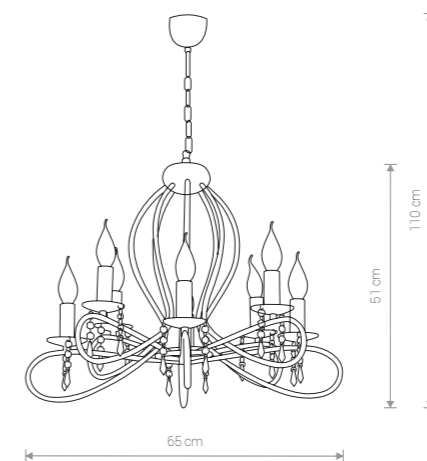

FRESCO 4561 EC/G

FRESCO 4563 EC/G

FRESCO

stal lakierowana, kryształki / painted steel, crystals / лакированная сталь, кристаллики

4558 ● EC/G

Ⓛ 1×E14, max 60W

FRESCO

stal lakierowana, kryształki / painted steel, crystals / лакированная сталь, кристаллики

4561 ● EC/G

Ⓛ 3×E14, max 60W

FRESCO

stal lakierowana, kryształki / painted steel, crystals / лакированная сталь, кристаллики

4562 ● EC/G

Ⓛ 5×E14, max 60W

FRESCO

stal lakierowana, kryształki / painted steel, crystals / лакированная сталь, кристаллики

4563 ● EC/G

Ⓛ 8×E14, max 60W