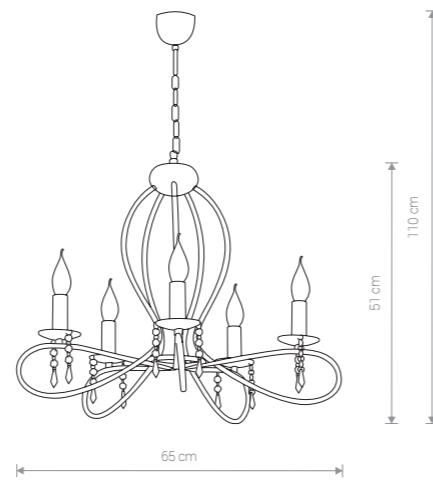

FRESCO 4561 EC/G

FRESCO 4563 EC/G

FRESCO

stal lakierowana, kryształki / painted steel, crystals / лакированная сталь, кристаллики

4558 ● EC/G

Ⓛ 1×E14, max 60W

FRESCO

stal lakierowana, kryształki / painted steel, crystals / лакированная сталь, кристаллики

4561 ● EC/G

Ⓛ 3×E14, max 60W

FRESCO

stal lakierowana, kryształki / painted steel, crystals / лакированная сталь, кристаллики

4562 ● EC/G

Ⓛ 5×E14, max 60W

FRESCO

stal lakierowana, kryształki / painted steel, crystals / лакированная сталь, кристаллики

4563 ● EC/G

Ⓛ 8×E14, max 60W