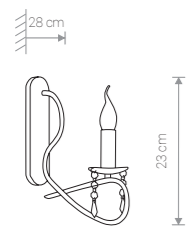

FRESCO 4561 EC/G

FRESCO 4563 EC/G

FRESCO

stal lakierowana, kryształki / painted steel, crystals / лакированная сталь, кристаллики

4558 ● EC/G

Ⓛ 1×E14, max 60W

FRESCO

stal lakierowana, kryształki / painted steel, crystals / лакированная сталь, кристаллики

4561 ● EC/G

Ⓛ 3×E14, max 60W

FRESCO

stal lakierowana, kryształki / painted steel, crystals / лакированная сталь, кристаллики

4562 ● EC/G

Ⓛ 5×E14, max 60W

FRESCO

stal lakierowana, kryształki / painted steel, crystals / лакированная сталь, кристаллики

4563 ● EC/G

Ⓛ 8×E14, max 60W