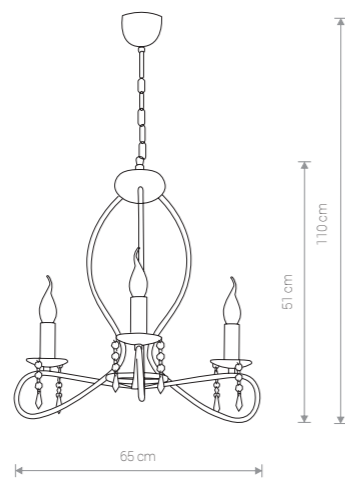

FRESCO 4561 EC/G

FRESCO 4563 EC/G

FRESCO

stal lakierowana, kryształki / painted steel, crystals / лакированная сталь, кристаллики

4558 ● EC/G

Ⓛ 1×E14, max 60W

FRESCO

stal lakierowana, kryształki / painted steel, crystals / лакированная сталь, кристаллики

4561 ● EC/G

Ⓛ 3×E14, max 60W

FRESCO

stal lakierowana, kryształki / painted steel, crystals / лакированная сталь, кристаллики

4562 ● EC/G

Ⓛ 5×E14, max 60W

FRESCO

stal lakierowana, kryształki / painted steel, crystals / лакированная сталь, кристаллики

4563 ● EC/G

Ⓛ 8×E14, max 60W