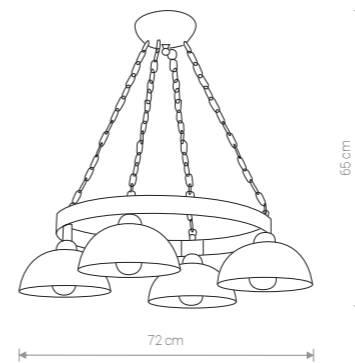

### LIRA

stal lakierowana, szkło / painted steel, glass / лакированная сталь, стекло

401 ● BL/SI

📍 1×E27, max 100W

### LIRA

stal lakierowana, szkło / painted steel, glass / лакированная сталь, стекло

402 ● BL/SI

📍 2×E27, max 60W

### LIRA

stal lakierowana, szkło / painted steel, glass / лакированная сталь, стекло

403 ● BL/SI

📍 3×E27, max 60W