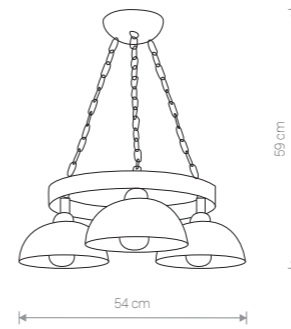

### LIRA

stal lakierowana, szkło / painted steel, glass / лакированная сталь, стекло

408 ● BL/SI

📍 1×E27, max 60W

### LIRA

stal lakierowana, szkło / painted steel, glass / лакированная сталь, стекло

406 ● BL/SI

📍 3×E27, max 60W

### LIRA

stal lakierowana, szkło / painted steel, glass / лакированная сталь, стекло

401 ● BL/SI

📍 1×E27, max 100W

### LIRA

stal lakierowana, szkło / painted steel, glass / лакированная сталь, стекло

402 ● BL/SI

📍 2×E27, max 60W