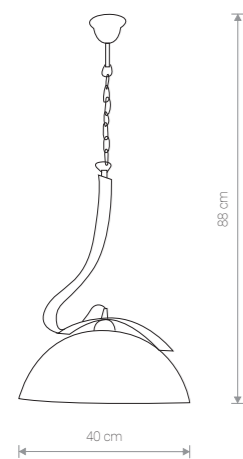

### LIRA

stal lakierowana, szkło / painted steel, glass / лакированная сталь, стекло

408 ● BL/SI

📍 1×E27, max 60W

### LIRA

stal lakierowana, szkło / painted steel, glass / лакированная сталь, стекло

406 ● BL/SI

📍 3×E27, max 60W

### LIRA

stal lakierowana, szkło / painted steel, glass / лакированная сталь, стекло

404 ● BL/SI

📍 4×E27, max 60W

### LIRA

stal lakierowana, szkło / painted steel, glass / лакированная сталь, стекло

405 ● BL/SI

📍 5×E27, max 60W

LIRA 405 BL/SI