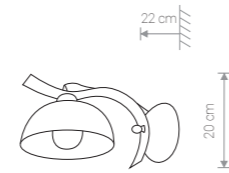

### LIRA

stal lakierowana, szkło / painted steel, glass / лакированная сталь, стекло

408 ● BL/SI

📍 1×E27, max 60W