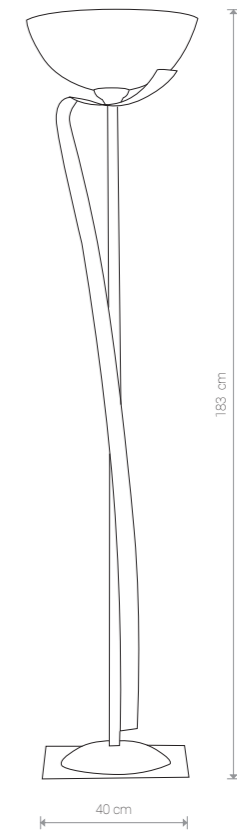

### LIRA

stal lakierowana, szkło / painted steel, glass / лакированная сталь, стекло

403 ● BL/SI

📍 3×E27, max 60W

### LIRA

stal lakierowana, szkło / painted steel, glass / лакированная сталь, стекло

404 ● BL/SI

📍 4×E27, max 60W

### LIRA

stal lakierowana, szkło / painted steel, glass / лакированная сталь, стекло

405 ● BL/SI

📍 5×E27, max 60W

LIRA 405 BL/SI

### LIRA

stal lakierowana, szkło / painted steel, glass / лакированная сталь, стекло

409 ● BL/SI

📍 1×E27, max 100W