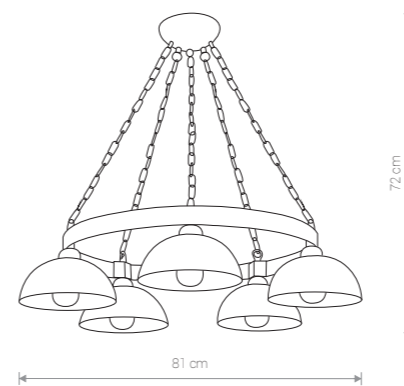

### LIRA

stal lakierowana, szkło / painted steel, glass / лакированная сталь, стекло

402 ● BL/SI

📍 2×E27, max 60W

### LIRA

stal lakierowana, szkło / painted steel, glass / лакированная сталь, стекло

403 ● BL/SI

📍 3×E27, max 60W

### LIRA

stal lakierowana, szkło / painted steel, glass / лакированная сталь, стекло

404 ● BL/SI

📍 4×E27, max 60W