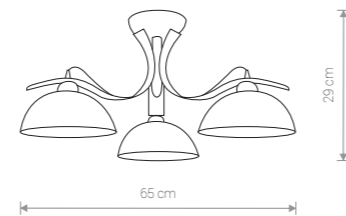

### LIRA

stal lakierowana, szkło / painted steel, glass / лакированная сталь, стекло

408 ● BL/SI

📍 1×E27, max 60W