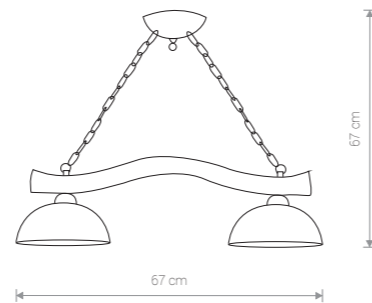

LIRA

stal lakierowana, szkło / painted steel, glass / лакированная сталь, стекло

402 ● BL/SI

📍 2×E27, max 60W