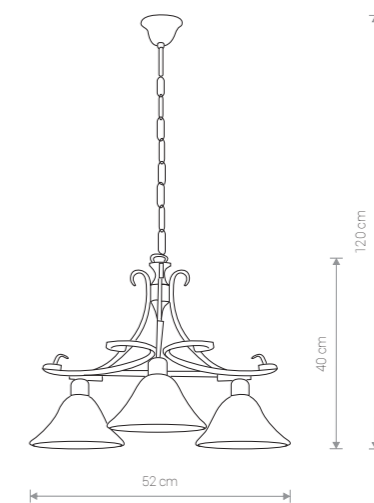

FLORES
stal lakierowana, szkło / painted steel, glass /
лакированная сталь, стекло
3527 ● BL/SI
Ⓛ 5×E27, max 60W

FLORES
stal lakierowana, szkło / painted steel, glass /
лакированная сталь, стекло
3526 ● BL/SI
Ⓛ 3×E27, max 60W

FLORES
stal lakierowana, szkło / painted steel, glass /
лакированная сталь, стекло
3525 ● BL/SI
Ⓛ 3×E27, max 60W

FLORES
stal lakierowana, szkło / painted steel, glass /
лакированная сталь, стекло
3528 ● BL/SI
Ⓛ 5×E27, max 60W

FLORES
stal lakierowana, szkło / painted steel, glass /
лакированная сталь, стекло
3524 ● BL/SI
Ⓛ 1×E27, max 60W