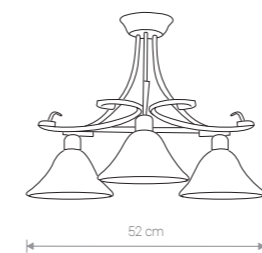

FLORES
stal lakierowana, szkło / painted steel, glass /
лакированная сталь, стекло
3527 ● BL/SI
Ⓛ 5×E27, max 60W

FLORES
stal lakierowana, szkło / painted steel, glass /
лакированная сталь, стекло
3526 ● BL/SI
Ⓛ 3×E27, max 60W

FLORES
stal lakierowana, szkło / painted steel, glass /
лакированная сталь, стекло
3525 ● BL/SI
Ⓛ 3×E27, max 60W

FLORES
stal lakierowana, szkło / painted steel, glass /
лакированная сталь, стекло
3528 ● BL/SI
Ⓛ 5×E27, max 60W

FLORES
stal lakierowana, szkło / painted steel, glass /
лакированная сталь, стекло
3524 ● BL/SI
Ⓛ 1×E27, max 60W