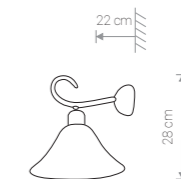

FLORES
stal lakierowana, szkło / painted steel, glass /
лакированная сталь, стекло
3527 ● BL/SI
Ⓛ 5×E27, max 60W

FLORES
stal lakierowana, szkło / painted steel, glass /
лакированная сталь, стекло
3526 ● BL/SI
Ⓛ 3×E27, max 60W

FLORES
stal lakierowana, szkło / painted steel, glass /
лакированная сталь, стекло
3525 ● BL/SI
Ⓛ 3×E27, max 60W

FLORES
stal lakierowana, szkło / painted steel, glass /
лакированная сталь, стекло
3528 ● BL/SI
Ⓛ 5×E27, max 60W