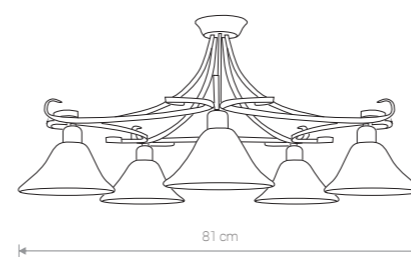

FLORES
stal lakierowana, szkło / painted steel, glass /
лакированная сталь, стекло
3527 ● BL/SI
Ⓛ 5×E27, max 60W

FLORES
stal lakierowana, szkło / painted steel, glass /
лакированная сталь, стекло
3526 ● BL/SI
Ⓛ 3×E27, max 60W

FLORES
stal lakierowana, szkło / painted steel, glass /
лакированная сталь, стекло
3525 ● BL/SI
Ⓛ 3×E27, max 60W

FLORES
stal lakierowana, szkło / painted steel, glass /
лакированная сталь, стекло
3528 ● BL/SI
Ⓛ 5×E27, max 60W

FLORES
stal lakierowana, szkło / painted steel, glass /
лакированная сталь, стекло
3524 ● BL/SI
Ⓛ 1×E27, max 60W