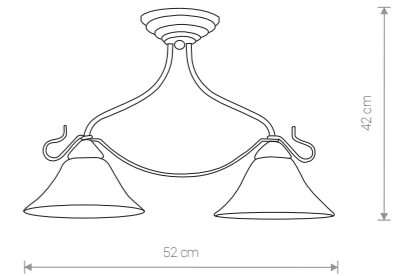

VIKTORIA 2998 G

VIKTORIA 2996 G

VIKTORIA

stal lakierowana, szkło / painted steel, glass /
лакированная сталь, стекло

2997 G

3×E27, max 60W

VIKTORIA

stal lakierowana, szkło / painted steel, glass /
лакированная сталь, стекло

2998 G

5×E27, max 60W

VIKTORIA

stal lakierowana, szkło / painted steel, glass /
лакированная сталь, стекло

2994 G

1×E27, max 60W

VIKTORIA

stal lakierowana, szkło / painted steel, glass /
лакированная сталь, стекло

2995 G

1×E27, max 60W

VIKTORIA

stal lakierowana, szkło / painted steel, glass /
лакированная сталь, стекло

2996 G

2×E27, max 60W