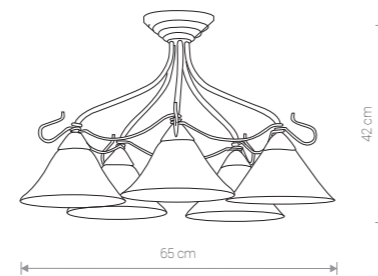

VIKTORIA 2998 G

VIKTORIA 2996 G

VIKTORIA

stal lakierowana, szkło / painted steel, glass /
лакированная сталь, стекло

2997 G

3×E27, max 60W

VIKTORIA

stal lakierowana, szkło / painted steel, glass /
лакированная сталь, стекло

2998 G

5×E27, max 60W

VIKTORIA

stal lakierowana, szkło / painted steel, glass /
лакированная сталь, стекло

2994 G

1×E27, max 60W

VIKTORIA

stal lakierowana, szkło / painted steel, glass /
лакированная сталь, стекло

2995 G

1×E27, max 60W

VIKTORIA

stal lakierowana, szkło / painted steel, glass /
лакированная сталь, стекло

2996 G

2×E27, max 60W