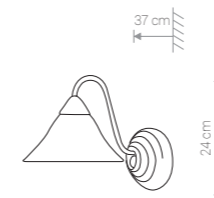

VIKTORIA 2998 G

VIKTORIA 2996 G

VIKTORIA

stal lakierowana, szkło / painted steel, glass /
лакированная сталь, стекло

2997 G

3×E27, max 60W

VIKTORIA

stal lakierowana, szkło / painted steel, glass /
лакированная сталь, стекло

2998 G

5×E27, max 60W

VIKTORIA

stal lakierowana, szkło / painted steel, glass /
лакированная сталь, стекло

2994 G

1×E27, max 60W

VIKTORIA

stal lakierowana, szkło / painted steel, glass /
лакированная сталь, стекло

2995 G

1×E27, max 60W

VIKTORIA

stal lakierowana, szkło / painted steel, glass /
лакированная сталь, стекло

2996 G

2×E27, max 60W