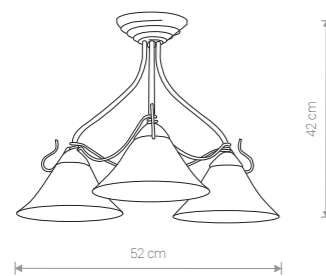

VIKTORIA 2998 G

VIKTORIA 2996 G

VIKTORIA

stal lakierowana, szkło / painted steel, glass /
лакированная сталь, стекло

2997 G

3×E27, max 60W

VIKTORIA

stal lakierowana, szkło / painted steel, glass /
лакированная сталь, стекло

2998 G

5×E27, max 60W

VIKTORIA

stal lakierowana, szkło / painted steel, glass /
лакированная сталь, стекло

2994 G

1×E27, max 60W

VIKTORIA

stal lakierowana, szkło / painted steel, glass /
лакированная сталь, стекло

2995 G

1×E27, max 60W

VIKTORIA

stal lakierowana, szkło / painted steel, glass /
лакированная сталь, стекло

2996 G

2×E27, max 60W