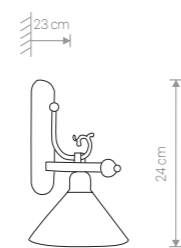

CORA 3486 WH/G

CORA 4745 BR/G

CORA 3485 WH/G

CORA

stal lakierowana, szkło / painted steel, glass /
лакированная сталь, стекло

3485 WH/G 3483 BR/G

1x E27, max 60W

CORA

stal lakierowana, szkło / painted steel, glass /
лакированная сталь, стекло

4746 WH/G 4745 BR/G

1x E27, max 60W

CORA

stal lakierowana, szkło / painted steel, glass /
лакированная сталь, стекло

3486 WH/G 3484 BR/G