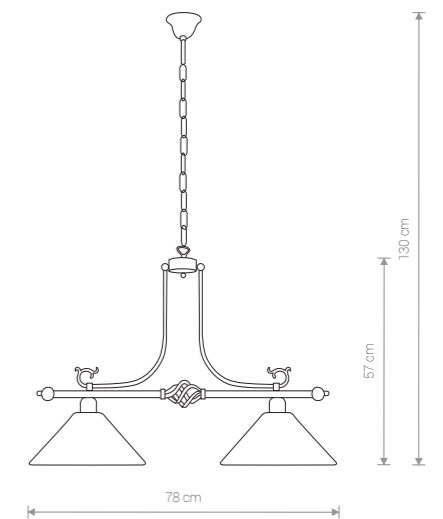

CORA 3486 WH/G

CORA 4745 BR/G

CORA 3485 WH/G

CORA

stal lakierowana, szkło / painted steel, glass /
лакированная сталь, стекло

3485 WH/G 3483 BR/G

1x E27, max 60W

CORA

stal lakierowana, szkło / painted steel, glass /
лакированная сталь, стекло

4746 WH/G 4745 BR/G

1x E27, max 60W

CORA

stal lakierowana, szkło / painted steel, glass /
лакированная сталь, стекло

3486 WH/G 3484 BR/G

2x E27, max 60W