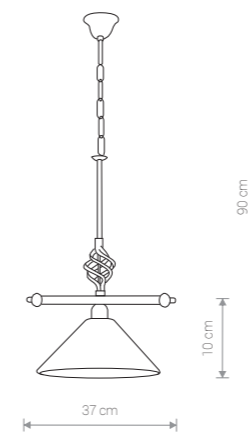

CORA 3486 WH/G

CORA 4745 BR/G

CORA 3485 WH/G

CORA

stal lakierowana, szkło / painted steel, glass /
лакированная сталь, стекло

3485 WH/G 3483 BR/G

1x E27, max 60W

CORA

stal lakierowana, szkło / painted steel, glass /
лакированная сталь, стекло

4746 WH/G 4745 BR/G

1x E27, max 60W

CORA

stal lakierowana, szkło / painted steel, glass /
лакированная сталь, стекло

3486 WH/G 3484 BR/G

2x E27, max 60W