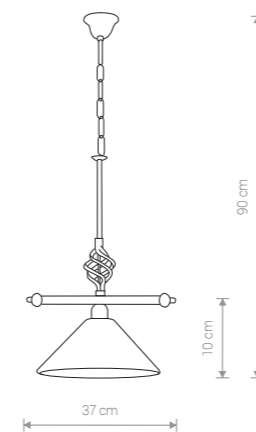

CORA 3486 WH/G

CORA 4745 BR/G

CORA 3485 WH/G

CORA

stal lakierowana, szkło / painted steel, glass /  
лакированная сталь, стекло

3485  WH/G 3483  BR/G

 1x E27, max 60W

CORA

stal lakierowana, szkło / painted steel, glass /  
лакированная сталь, стекло

4746  WH/G 4745  BR/G

 1x E27, max 60W

CORA

stal lakierowana, szkło / painted steel, glass /  
лакированная сталь, стекло

3486  WH/G 3484  BR/G