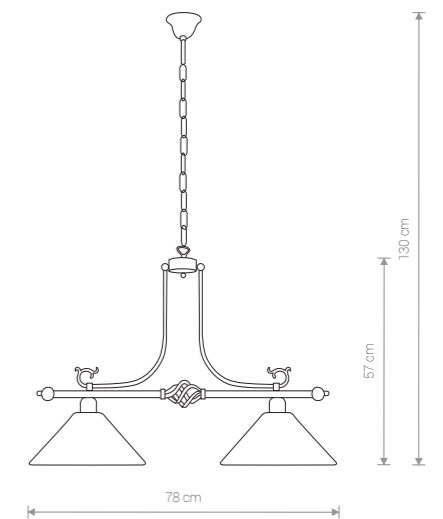

CORA 3486 WH/G

CORA 4745 BR/G

CORA 3485 WH/G

CORA

stal lakierowana, szkło / painted steel, glass /  
лакированная сталь, стекло

3485  WH/G 3483  BR/G

 1x E27, max 60W

CORA

stal lakierowana, szkło / painted steel, glass /  
лакированная сталь, стекло

4746  WH/G 4745  BR/G

 1x E27, max 60W

CORA

stal lakierowana, szkło / painted steel, glass /  
лакированная сталь, стекло

3486  WH/G 3484  BR/G

 2x E27, max 60W