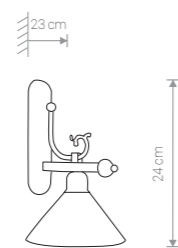

CORA 3486 WH/G

CORA 4745 BR/G

CORA 3485 WH/G

CORA

stal lakierowana, szkło / painted steel, glass /  
лакированная сталь, стекло

3485  WH/G 3483  BR/G

 1x E27, max 60W

CORA

stal lakierowana, szkło / painted steel, glass /  
лакированная сталь, стекло

4746  WH/G 4745  BR/G

 1x E27, max 60W

CORA

stal lakierowana, szkło / painted steel, glass /  
лакированная сталь, стекло

3486  WH/G 3484  BR/G