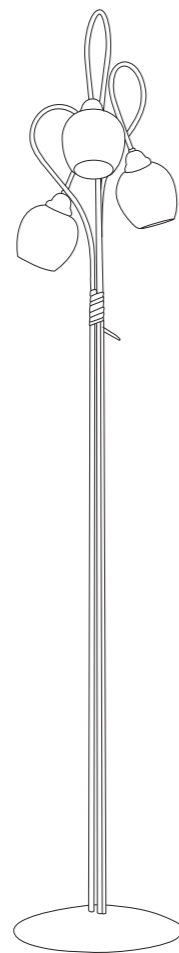

MIKI 1512 BR

41 cm

MIKI

stal lakierowana, szkło / painted steel, glass /
лакированная сталь, стекло

1509 ● BR

1×E27, max 60W

180 cm

35 cm

MIKI

stal lakierowana, szkło / painted steel, glass /
лакированная сталь, стекло

1512 ● BR

3×E27, max 60W

MIKI 1513 BR

20 cm

47 cm

MIKI

stal lakierowana, szkło / painted steel, glass /
лакированная сталь, стекло

1845 ● BR

1×E27, max 60W

20 cm

47 cm

MIKI

stal lakierowana, szkło / painted steel, glass /
лакированная сталь, стекло

1510 ● BR