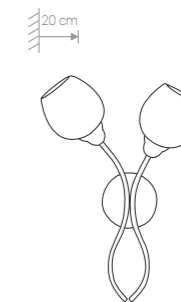

MIKI 1512 BR

41 cm

MIKI

stal lakierowana, szkło / painted steel, glass /
лакированная сталь, стекло

1509 ● BR

1×E27, max 60W

180 cm

35 cm

MIKI

stal lakierowana, szkło / painted steel, glass /
лакированная сталь, стекло

1512 ● BR

3×E27, max 60W

MIKI 1513 BR

20 cm

47 cm

MIKI

stal lakierowana, szkło / painted steel, glass /
лакированная сталь, стекло

1845 ● BR

1×E27, max 60W

20 cm

47 cm

MIKI

stal lakierowana, szkło / painted steel, glass /
лакированная сталь, стекло

1510 ● BR

55 cm

47 cm

MIKI

stal lakierowana, szkło / painted steel, glass /
лакированная сталь, стекло

1513 ● BR

5×E27, max 60W