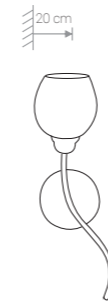

MIKI 1512 BR

41 cm

MIKI

stal lakierowana, szkło / painted steel, glass /
лакированная сталь, стекло

1509 ● BR

1×E27, max 60W

180 cm

35 cm

MIKI

stal lakierowana, szkło / painted steel, glass /
лакированная сталь, стекло

1512 ● BR

3×E27, max 60W

MIKI 1513 BR

20 cm

47 cm

MIKI

stal lakierowana, szkło / painted steel, glass /
лакированная сталь, стекло

1845 ● BR

1×E27, max 60W

20 cm

47 cm

MIKI

stal lakierowana, szkło / painted steel, glass /
лакированная сталь, стекло

1510 ● BR

55 cm

47 cm

MIKI

stal lakierowana, szkło / painted steel, glass /
лакированная сталь, стекло

1513 ● BR

5×E27, max 60W