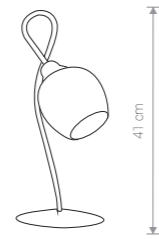

MIKI 1512 BR

41 cm

MIKI

stal lakierowana, szkło / painted steel, glass /
лакированная сталь, стекло

1509 ● BR

1×E27, max 60W

180 cm

35 cm

MIKI

stal lakierowana, szkło / painted steel, glass /
лакированная сталь, стекло

1512 ● BR

3×E27, max 60W

MIKI 1513 BR

20 cm

47 cm

MIKI

2×E27, max 60W

32 cm

55 cm

42 cm

MIKI

stal lakierowana, szkło / painted steel, glass /
лакированная сталь, стекло

1511 ● BR

3×E27, max 60W

55 cm

47 cm

MIKI

stal lakierowana, szkło / painted steel, glass /
лакированная сталь, стекло

1513 ● BR

5×E27, max 60W