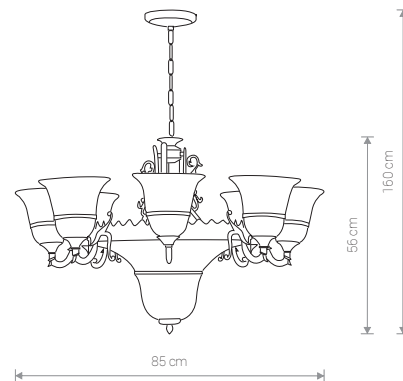

KORYNT

znal, szkto / zamak, glass / алюцинк, стекло

3368 ● G

3×E27, max 60W

KORYNT

znal, szkto / zamak, glass / алюцинк, стекло

3370 ● G

5×E27, max 60W

KORYNT

znal, szkto / zamak, glass / алюцинк, стекло

3372 ● G

11×E27, max 60W

KORYNT

znal, szkto / zamak, glass / алюцинк, стекло

3367 ● G

1×E27, max 60W

KORYNT

znal, szkto / zamak, glass / алюцинк, стекло

3373 ● G

15×E27, max 60W

KORYNT

znal, szkto / zamak, glass / алюцинк, стекло

3374 ● G

24×E27, max 60W