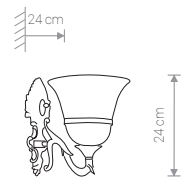

KORYNT

znal, szkto / zamak, glass / алюцинк, стекло

3368 ● G

3×E27, max 60W

KORYNT

znal, szkto / zamak, glass / алюцинк, стекло

3370 ● G

5×E27, max 60W

KORYNT

znal, szkto / zamak, glass / алюцинк, стекло

3372 ● G

11×E27, max 60W

KORYNT

znal, szkto / zamak, glass / алюцинк, стекло

3367 ● G

1×E27, max 60W

KORYNT

znal, szkto / zamak, glass / алюцинк, стекло

3373 ● G

15×E27, max 60W

KORYNT

znal, szkto / zamak, glass / алюцинк, стекло

3374 ● G

24×E27, max 60W