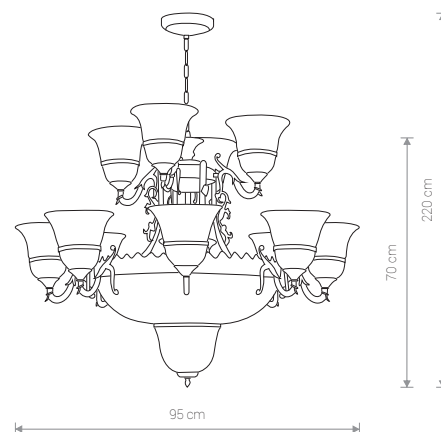

KORYNT

znal, szkto / zamak, glass / алюцинк, стекло

3368 ● G

3×E27, max 60W

KORYNT

znal, szkto / zamak, glass / алюцинк, стекло

3370 ● G

5×E27, max 60W

KORYNT

znal, szkto / zamak, glass / алюцинк, стекло

3372 ● G

11×E27, max 60W

KORYNT

znal, szkto / zamak, glass / алюцинк, стекло

3367 ● G

1×E27, max 60W

KORYNT

znal, szkto / zamak, glass / алюцинк, стекло

3373 ● G

15×E27, max 60W

KORYNT

znal, szkto / zamak, glass / алюцинк, стекло

3374 ● G

24×E27, max 60W