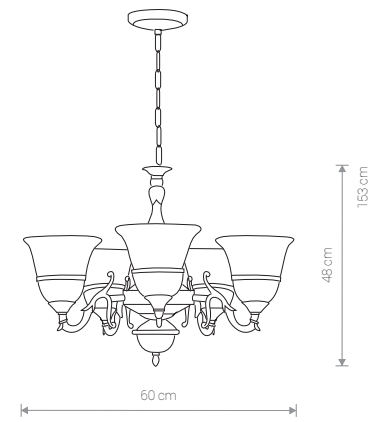

KORYNT

znal, szkto / zamak, glass / алюцинк, стекло

3368 ● G

3×E27, max 60W

KORYNT

znal, szkto / zamak, glass / алюцинк, стекло

3370 ● G

5×E27, max 60W

KORYNT

znal, szkto / zamak, glass / алюцинк, стекло

3372 ● G

11×E27, max 60W

KORYNT

znal, szkto / zamak, glass / алюцинк, стекло

3367 ● G

1×E27, max 60W

KORYNT

znal, szkto / zamak, glass / алюцинк, стекло

3373 ● G

15×E27, max 60W

KORYNT

znal, szkto / zamak, glass / алюцинк, стекло

3374 ● G

24×E27, max 60W