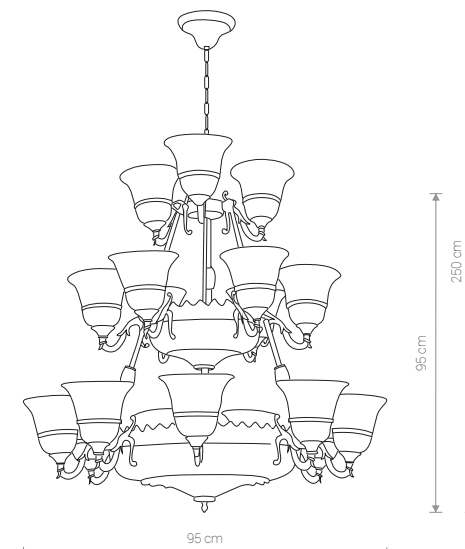

KORYNT

znal, szkto / zamak, glass / алюцинк, стекло

3368 ● G

3×E27, max 60W

KORYNT

znal, szkto / zamak, glass / алюцинк, стекло

3370 ● G

5×E27, max 60W

KORYNT

znal, szkto / zamak, glass / алюцинк, стекло

3372 ● G

11×E27, max 60W

KORYNT

znal, szkto / zamak, glass / алюцинк, стекло

3367 ● G

1×E27, max 60W

KORYNT

znal, szkto / zamak, glass / алюцинк, стекло

3373 ● G

15×E27, max 60W

KORYNT

znal, szkto / zamak, glass / алюцинк, стекло

3374 ● G

24×E27, max 60W