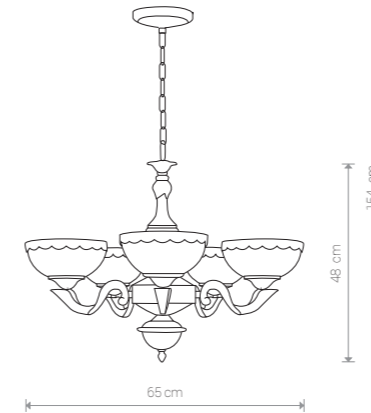

АТТУКА 4397 G

АТТУКА

znal, szkło / zamak, glass / алюминик, стекло

3361 G

1×E27, max 60W

АТТУКА

znal, szkło / zamak, glass / алюминик, стекло

4397 G

3×E27, max 60W

АТТУКА

znal, szkło / zamak, glass / алюминик, стекло

3362 G

3×E27, max 60W

АТТУКА

znal, szkło / zamak, glass / алюминик, стекло

3363 G

5×E27, max 60W

АТТУКА

znal, szkło / zamak, glass / алюминик, стекло

3364 G

9×E27, max 60W

АТТУКА

znal, szkło / zamak, glass / алюминик, стекло

3365 G