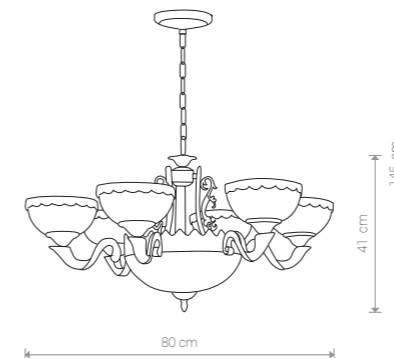

АТТУКА 4397 G

АТТУКА

znal, szkło / zamak, glass / алюминик, стекло

3361 G

1×E27, max 60W

АТТУКА

znal, szkło / zamak, glass / алюминик, стекло

4397 G

3×E27, max 60W

АТТУКА

znal, szkło / zamak, glass / алюминик, стекло

3362 G

3×E27, max 60W

АТТУКА

znal, szkło / zamak, glass / алюминик, стекло

3363 G

5×E27, max 60W

АТТУКА

znal, szkło / zamak, glass / алюминик, стекло

3364 G

9×E27, max 60W

АТТУКА

znal, szkło / zamak, glass / алюминик, стекло

3365 G