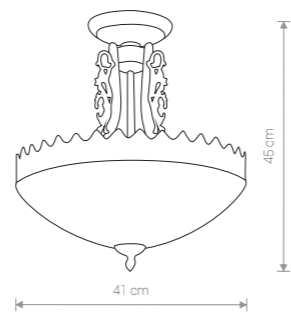

АТТУКА 4397 G

АТТУКА

znal, szkło / zamak, glass / алюминик, стекло

3361 G

1×E27, max 60W

АТТУКА

znal, szkło / zamak, glass / алюминик, стекло

4397 G

3×E27, max 60W

АТТУКА

znal, szkło / zamak, glass / алюминик, стекло

3362 G

3×E27, max 60W

АТТУКА

znal, szkło / zamak, glass / алюминик, стекло

3363 G

5×E27, max 60W

АТТУКА

znal, szkło / zamak, glass / алюминик, стекло

3364 G

9×E27, max 60W

АТТУКА

znal, szkło / zamak, glass / алюминик, стекло

3365 G