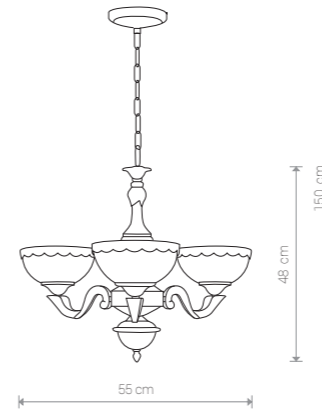

АТТУКА 4397 G

АТТУКА

znal, szkło / zamak, glass / алюминик, стекло

3361 G

1×E27, max 60W

АТТУКА

znal, szkło / zamak, glass / алюминик, стекло

4397 G

3×E27, max 60W

АТТУКА

znal, szkło / zamak, glass / алюминик, стекло

3362 G

3×E27, max 60W

АТТУКА

znal, szkło / zamak, glass / алюминик, стекло

3363 G

5×E27, max 60W

АТТУКА

znal, szkło / zamak, glass / алюминик, стекло

3364 G

9×E27, max 60W

АТТУКА

znal, szkło / zamak, glass / алюминик, стекло

3365 G