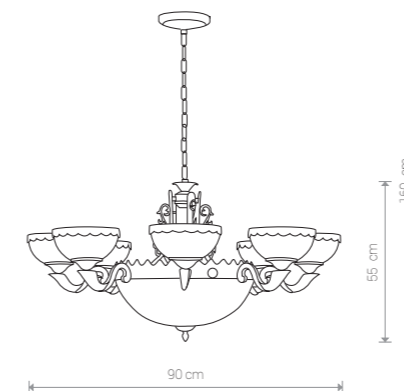

АТТУКА 4397 G

АТТУКА

znal, szkło / zamak, glass / алюминик, стекло

3361 G

1×E27, max 60W

АТТУКА

znal, szkło / zamak, glass / алюминик, стекло

4397 G

3×E27, max 60W

АТТУКА

znal, szkło / zamak, glass / алюминик, стекло

3362 G

3×E27, max 60W

АТТУКА

znal, szkło / zamak, glass / алюминик, стекло

3363 G

5×E27, max 60W

АТТУКА

znal, szkło / zamak, glass / алюминик, стекло

3364 G

9×E27, max 60W

АТТУКА

znal, szkło / zamak, glass / алюминик, стекло

3365 G

11×E27, max 60W

АТТУКА 3363 G

АТТУКА 3365 G