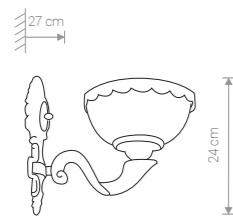

АТТУКА 4397 G

АТТУКА

znal, szkło / zamak, glass / алюминик, стекло

3361 G

1×E27, max 60W

АТТУКА

znal, szkło / zamak, glass / алюминик, стекло

4397 G

3×E27, max 60W

АТТУКА

znal, szkło / zamak, glass / алюминик, стекло

3362 G

3×E27, max 60W

АТТУКА

znal, szkło / zamak, glass / алюминик, стекло

3363 G

5×E27, max 60W

АТТУКА

znal, szkło / zamak, glass / алюминик, стекло

3364 G

9×E27, max 60W

АТТУКА

znal, szkło / zamak, glass / алюминик, стекло

3365 G