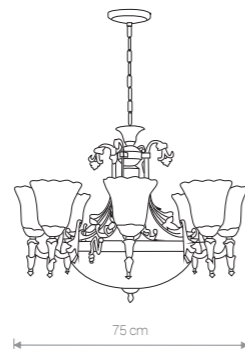

### PIREUS

znal, szkło / zamak, glass / алюминик, стекло

3375 ● G

1×E27, max 60W

22 cm

41 cm

### PIREUS

znal, szkło / zamak, glass / алюминик, стекло

4398 ● G

3×E27, max 60W

51 cm

150 cm

### PIREUS

znal, szkło / zamak, glass / алюминик, стекло

3376 ● G

6×E27, max 60W

63 cm

162 cm