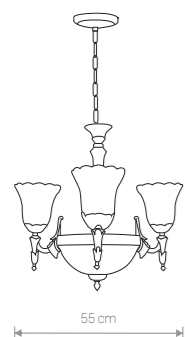

### PIREUS

znal, szkło / zamak, glass / алюминик, стекло

3375 ● G

1×E27, max 60W

22 cm

41 cm

### PIREUS

znal, szkło / zamak, glass / алюминик, стекло

4398 ● G

3×E27, max 60W

51 cm

150 cm

### PIREUS

znal, szkło / zamak, glass / алюминик, стекло

3376 ● G

6×E27, max 60W

63 cm

162 cm

### PIREUS

znal, szkło / zamak, glass / алюминик, стекло

3380 ● G

11×E27, max 60W