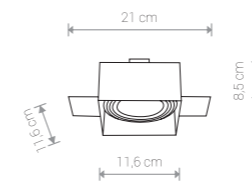

### MOD

stal lakierowana / painted steel / лакированная сталь

9417 ● BL 9413 ○ WH

Ⓧ 1×GU10, ES111, max 75W

✂ cut out 120×120 mm

### MOD

stal lakierowana / painted steel / лакированная сталь

9416 ● BL 9412 ○ WH

Ⓧ 2×GU10, ES111, max 75W

✂ cut out 120×230 mm

### MOD PLUS

stal lakierowana / painted steel / лакированная сталь

9404 ● BL 9408 ○ WH

Ⓧ 1×GU10, ES111, max 75W

✂ cut out 120×120 mm

### MOD PLUS

stal lakierowana / painted steel / лакированная сталь

9403 ● BL 9407 ○ WH

Ⓧ 2×GU10, ES111, max 75W

✂ cut out 120×230 mm