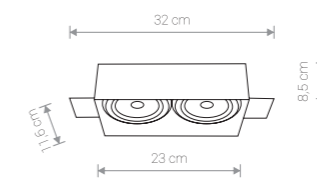

### MOD

stal lakierowana / painted steel / лакированная сталь

9417 ● BL 9413 ○ WH

Ⓧ 1×GU10, ES111, max 75W

✂ cut out 120×120 mm

### MOD

stal lakierowana / painted steel / лакированная сталь

9416 ● BL 9412 ○ WH

Ⓧ 2×GU10, ES111, max 75W

✂ cut out 120×230 mm

### MOD PLUS

stal lakierowana / painted steel / лакированная сталь

9404 ● BL 9408 ○ WH

Ⓧ 1×GU10, ES111, max 75W

✂ cut out 120×120 mm