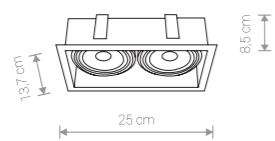

### MOD

stal lakierowana / painted steel / лакированная сталь

9417 ● BL 9413 ○ WH

Ⓧ 1×GU10, ES111, max 75W

✂ cut out 120×120 mm

### MOD

stal lakierowana / painted steel / лакированная сталь

9416 ● BL 9412 ○ WH

Ⓧ 2×GU10, ES111, max 75W

✂ cut out 120×230 mm

### MOD PLUS

stal lakierowana / painted steel / лакированная сталь

9404 ● BL 9408 ○ WH

Ⓧ 1×GU10, ES111, max 75W

✂ cut out 120×120 mm

### MOD PLUS

stal lakierowana / painted steel / лакированная сталь

9403 ● BL 9407 ○ WH

Ⓧ 2×GU10, ES111, max 75W

✂ cut out 120×230 mm