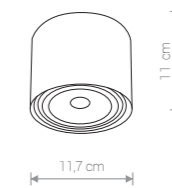

### DOWNLIGHT M

stal lakierowana, aluminium / painted steel, aluminium / лакирована сталь, алюминий

4866 ○ WH

Ⓞ 1×E27, max 30W

### DOWNLIGHT S

stal lakierowana, aluminium / painted steel, aluminium / лакирована сталь, алюминий

4865 ○ WH 4867 ○ SI

Ⓞ 1×E27, max 25W

BIT M 9481 WH

BIT S 9486 GR

BIT S 9484 SI

### BIT M

stal lakierowana / painted steel / лакирована сталь

9481 ○ WH 9483 ○ SI 9485 ● GR

Ⓞ 1×GU10, ES111, max 75W