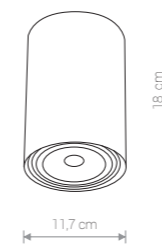

### DOWNLIGHT M

stal lakierowana, aluminium / painted steel, aluminium / лакирована сталь, алюминий

4866 ○ WH

Ⓞ 1×E27, max 30W

### DOWNLIGHT S

stal lakierowana, aluminium / painted steel, aluminium / лакирована сталь, алюминий

4865 ○ WH 4867 ○ SI

Ⓞ 1×E27, max 25W

BIT M 9481 WH

BIT S 9486 GR

BIT S 9484 SI

### BIT M

stal lakierowana / painted steel / лакирована сталь

9481 ○ WH 9483 ○ SI 9485 ● GR

Ⓞ 1×GU10, ES111, max 75W

### BIT S

stal lakierowana / painted steel / лакирована сталь

9482 ○ WH 9484 ○ SI 9486 ● GR

Ⓞ 1×GU10, ES111, max 75W