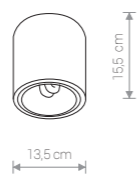

### DOWNLIGHT M

stal lakierowana, aluminium / painted steel, aluminium / лакирована сталь, алюминий

4866 ○ WH

Ⓞ 1×E27, max 30W

### DOWNLIGHT S

stal lakierowana, aluminium / painted steel, aluminium / лакирована сталь, алюминий

4865 ○ WH 4867 ○ SI

Ⓞ 1×E27, max 25W

BIT M 9481 WH

BIT S 9486 GR

BIT S 9484 SI