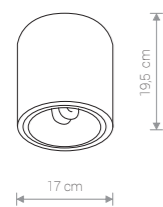

### DOWNLIGHT M

stal lakierowana, aluminium / painted steel, aluminium / лакирована сталь, алюминий

4866 ○ WH

Ⓞ 1×E27, max 30W

### DOWNLIGHT S

stal lakierowana, aluminium / painted steel, aluminium / лакирована сталь, алюминий

4865 ○ WH 4867 ○ SI

Ⓞ 1×E27, max 25W

BIT M 9481 WH

BIT S 9486 GR

BIT S 9484 SI