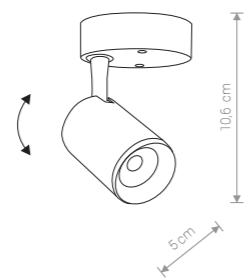

IRIS LED 8993 WH

SHOP LED 5945 WH

IRIS LED 8994 BL

IRIS LED 7W

aluminium, plastik / aluminium, plastic / алюминий, пластики

8993 ○ WH 8994 ● BL

SHOP LED 12W

stal lakierowana / painted steel / лакирована сталь

5946 ○ WH

SHOP LED 7W

stal lakierowana / painted steel / лакирована сталь

5945 ○ WH

Item No.	POWER	COLOUR TEMP	LUMINOUS FLUX	BEAM ANGLE	COLOUR RENDERING INDEX (CRI →)	INPUT	SAFETY TYPE	POWER FACTOR	INGRESS PROTECTION	LIFETIME
8993, 8994	7x1W LED	3000K	420 lm	30°	80	~200-240V, 50Hz	□	> 0,5	IP 20	30 000 h
5945	7x1W LED	4000K	630 - 700 lm	30°	80	~200-240V, 50Hz	□	> 0,5	IP 20	8 000 h
5946	12x1W LED	4000K	1080-1200 lm	30°	80	~200-240V, 50Hz	□	> 0,5	IP 20	8 000 h