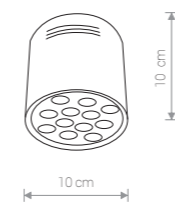

IRIS LED 8993 WH

SHOP LED 5945 WH

IRIS LED 8994 BL

IRIS LED 7W

aluminium, plastik / aluminium, plastic / алюминий, пластики

8993 ○ WH 8994 ● BL

SHOP LED 12W

stal lakierowana / painted steel / лакирована сталь

5946 ○ WH

SHOP LED 7W

stal lakierowana / painted steel / лакирована сталь

5945 ○ WH

Item No.	POWER	COLOUR TEMP	LUMINOUS FLUX	BEAM ANGLE	COLOUR RENDERING INDEX (CRI →)	INPUT	SAFETY TYPE	POWER FACTOR	INGRESS PROTECTION	LIFETIME
8993, 8994	7x1W LED	3000K	420 lm	30°	80	~200-240V, 50Hz	□	> 0,5	IP 20	30 000 h
5945	7x1W LED	4000K	630 - 700 lm	30°	80	~200-240V, 50Hz	□	> 0,5	IP 20	8 000 h
5946	12x1W LED	4000K	1080-1200 lm	30°	80	~200-240V, 50Hz	□	> 0,5	IP 20	8 000 h