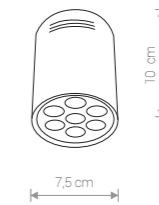

IRIS LED 8993 WH

SHOP LED 5945 WH

IRIS LED 8994 BL

IRIS LED 7W

aluminium, plastik / aluminium, plastic / алюминий, пластики

8993 ○ WH 8994 ● BL

SHOP LED 12W

stal lakierowana / painted steel / лакирована сталь

5946 ○ WH

SHOP LED 7W

stal lakierowana / painted steel / лакирована сталь

5945 ○ WH

Item No.	POWER	COLOUR TEMP	LUMINOUS FLUX	BEAM ANGLE	COLOUR RENDERING INDEX (CRI →)	INPUT	SAFETY TYPE	POWER FACTOR	INGRESS PROTECTION	LIFETIME
8993, 8994	7x1W LED	3000K	420 lm	30°	80	~200-240V, 50Hz	□	> 0,5	IP 20	30 000 h
5945	7x1W LED	4000K	630 - 700 lm	30°	80	~200-240V, 50Hz	□	> 0,5	IP 20	8 000 h
5946	12x1W LED	4000K	1080-1200 lm	30°	80	~200-240V, 50Hz	□	> 0,5	IP 20	8 000 h