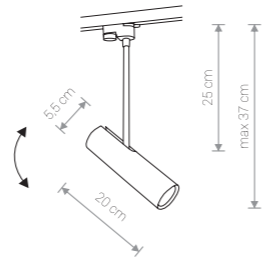

PROFILE EYE SUPER A

stal lakierowana / painted steel / лакированная сталь

9324 ○ WH 9325 ● BL

1×GU10, max 35W

PROFILE EYE SUPER C

stal lakierowana / painted steel / лакированная сталь

9245 ○ WH 9244 ● BL

1×GU10, max 35W

PROFILE EYE SPOT

stal lakierowana / painted steel / лакированная сталь

9321 ○ WH 9322 ● BL

1×GU10, max 35W

PROFILE FLEX

peszel, stal lakierowana / protective pipe, painted steel / кабель-канал, лакированная сталь

9328 ○ WH 9330 ● BL

1×GU10, max 35W

PROFILE VESPA

stal lakierowana / painted steel / лакированная сталь

8824 ○ WH 8825 ● BL

1×GU10, ES111, max 75W

PROFILE EYE FLEX

peszel, stal lakierowana / protective pipe, painted steel / кабель-канал, лакированная сталь