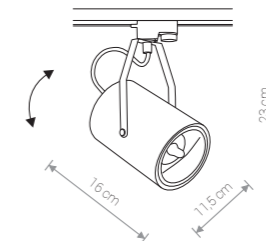

PROFILE BIT PLUS

stal lakierowana / painted steel / лакированная сталь

9020 ○ WH 9018 ● BL

1×GU10, ES111, max 75W