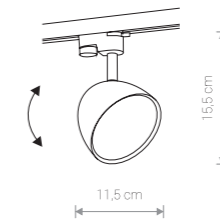

PROFILE EYE SPOT

stal lakierowana / painted steel / лакированная сталь

9321 ○ WH 9322 ● BL

1×GU10, max 35W

PROFILE FLEX

peszel, stal lakierowana / protective pipe, painted steel / кабель-канал, лакированная сталь

9328 ○ WH 9330 ● BL

1×GU10, max 35W

PROFILE VESPA

stal lakierowana / painted steel / лакированная сталь

8824 ○ WH 8825 ● BL

1×GU10, ES111, max 75W

PROFILE EYE FLEX

peszel, stal lakierowana / protective pipe, painted steel / кабель-канал, лакированная сталь