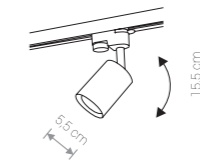

PROFILE EYE SUPER A

stal lakierowana / painted steel / лакированная сталь

9324 ○ WH 9325 ● BL

1×GU10, max 35W

PROFILE EYE SUPER C

stal lakierowana / painted steel / лакированная сталь

9245 ○ WH 9244 ● BL

1×GU10, max 35W

PROFILE EYE SPOT

stal lakierowana / painted steel / лакированная сталь

9321 ○ WH 9322 ● BL

1×GU10, max 35W

PROFILE FLEX

peszel, stal lakierowana / protective pipe, painted steel / кабель-канал, лакированная сталь