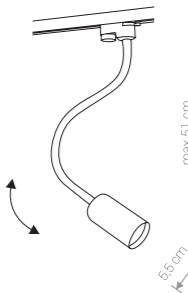

PROFILE EYE SPOT

stal lakierowana / painted steel / лакированная сталь

9321 ○ WH 9322 ● BL

1×GU10, max 35W

PROFILE FLEX

peszel, stal lakierowana / protective pipe, painted steel / кабель-канал, лакированная сталь

9328 ○ WH 9330 ● BL

1×GU10, max 35W

PROFILE VESPA

stal lakierowana / painted steel / лакированная сталь

8824 ○ WH 8825 ● BL

1×GU10, ES111, max 75W

PROFILE EYE FLEX

peszel, stal lakierowana / protective pipe, painted steel / кабель-канал, лакированная сталь