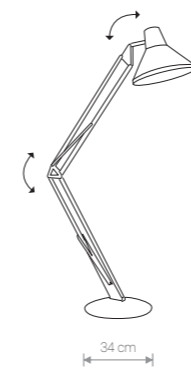

BIG BOY 6301 WH

180 cm

34 cm

BIG BOY

stal lakierowana / painted steel / лакированная сталь

6301 ○ WH

1x E27, max 100W

150 cm

22 cm

TAMPA

stal lakierowana / painted steel / лакированная сталь

5800 ○ SI

1x E27, max 18W

TAMPA 5800 SI