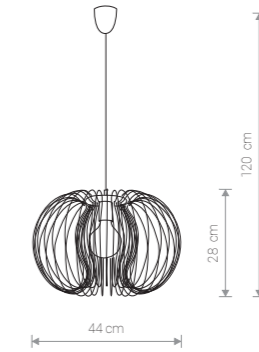

NESS 6767 WH

NESS

stal lakierowana / painted steel / лакированная сталь

6767 ○ WH 6768 ● BL

1×E27, max 60W

AGADIR 5300 WH

AGADIR

stal lakierowana / painted steel / лакированная сталь

5300 ○ WH 5301 ● BL

1×E27, max 60W

CAGE 6844 BL

CAGE

stal lakierowana / painted steel / лакированная сталь

6844 ● BL

1×GU10, max 35W

MERSEY 5296 BL

MERSEY

stal lakierowana, szkło / painted steel, glass / лакированная сталь, стекло

5295 ○ WH 5296 ● BL

1×E27, max 60W

MEKNES 5297 WH

MEKNES

stal lakierowana / painted steel / лакированная сталь

5297 ○ WH 5298 ● BL