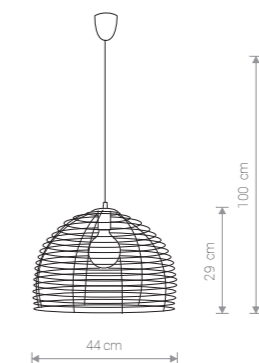

NESS 6767 WH

NESS

stal lakierowana / painted steel / лакированная сталь

6767 ○ WH 6768 ● BL

1×E27, max 60W

AGADIR 5300 WH

AGADIR

stal lakierowana / painted steel / лакированная сталь

5300 ○ WH 5301 ● BL

1×E27, max 60W

CAGE 6844 BL

CAGE

stal lakierowana / painted steel / лакированная сталь

6844 ● BL

1×GU10, max 35W

MERSEY 5296 BL

MERSEY

stal lakierowana, szkło / painted steel, glass / лакированная сталь, стекло

5295 ○ WH 5296 ● BL

1×E27, max 60W

MEKNES 5297 WH

MEKNES

stal lakierowana / painted steel / лакированная сталь

5297 ○ WH 5298 ● BL

1×E27, max 60W

ALLAN 6940 WH

ALLAN

stal lakierowana / painted steel / лакированная сталь

6940 ○ WH 6941 ● BL

1×GU10, max 35W

PERTH 5492 BL

PERTH