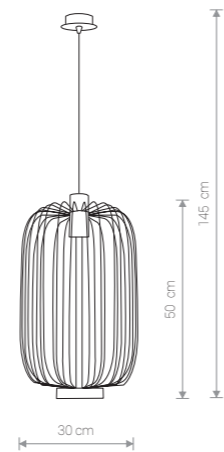

NESS 6767 WH

NESS

stal lakierowana / painted steel / лакированная сталь

6767 ○ WH 6768 ● BL

1×E27, max 60W

AGADIR 5300 WH

AGADIR

stal lakierowana / painted steel / лакированная сталь

5300 ○ WH 5301 ● BL

1×E27, max 60W

CAGE 6844 BL

CAGE

stal lakierowana / painted steel / лакированная сталь

6844 ● BL

1×GU10, max 35W

MERSEY 5296 BL

MERSEY

stal lakierowana, szkło / painted steel, glass / лакированная сталь, стекло

5295 ○ WH 5296 ● BL

1×E27, max 60W

MEKNES 5297 WH

MEKNES

stal lakierowana / painted steel / лакированная сталь

5297 ○ WH 5298 ● BL