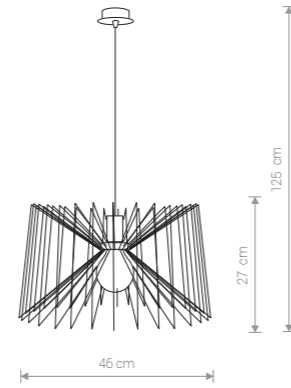

NESS 6767 WH

NESS

stal lakierowana / painted steel / лакированная сталь

6767 ○ WH 6768 ● BL

1×E27, max 60W

AGADIR 5300 WH

AGADIR

stal lakierowana / painted steel / лакированная сталь

5300 ○ WH 5301 ● BL

1×E27, max 60W

CAGE 6844 BL

CAGE

stal lakierowana / painted steel / лакированная сталь

6844 ● BL

1×GU10, max 35W

MERSEY 5296 BL