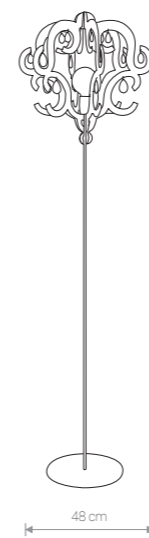

KATERINA 5208 WH

KATERINA 5210 TR

KATERINA 5211 BL

KATERINA 5221 WH

KATERINA 5212 BL

KATERINA

stal lakierowana, PC, kryształki / painted steel, PC, crystals / лакированная сталь, PC, кристаллики

5208 ○ WH 5210 ○ TR 5211 ● BL

1×E27, max 60W

KATERINA

stal lakierowana, PC, kryształki / painted steel, PC, crystals / лакированная сталь, PC, кристаллики

5221 ○ WH 5218 ● BL

1×E27, max 60W

KATERINA

stal lakierowana, PC, kryształki / painted steel, PC, crystals / лакированная сталь, PC, кристаллики

5214 ○ WH 5212 ● BL

1×E27, max 60W