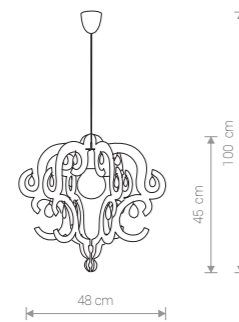

KATERINA 5208 WH

KATERINA 5210 TR

KATERINA 5211 BL

KATERINA 5221 WH

KATERINA 5212 BL

KATERINA

stal lakierowana, PC, kryształki / painted steel, PC, crystals / лакированная сталь, PC, кристаллики

5208 ○ WH 5210 ○ TR 5211 ● BL

1×E27, max 60W

KATERINA

stal lakierowana, PC, kryształki / painted steel, PC, crystals / лакированная сталь, PC, кристаллики

5221 ○ WH 5218 ● BL

1×E27, max 60W

KATERINA

stal lakierowana, PC, kryształki / painted steel, PC, crystals / лакированная сталь, PC, кристаллики

5214 ○ WH 5212 ● BL

1×E27, max 60W