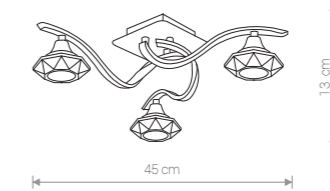

IBIZA SPHERE

szkło, stal chromowana / glass, electroplated steel /
стекло, хромированная сталь

3596 ○ TR

1×E27, max 60W

TESALLI 4654 CH

TESALLI

stal chromowana, kryształ / electroplated steel, crystal /
хромированная сталь, кристалл

4651 ● CH

1×G9, max 40W, **included**

TESALLI

stal chromowana, kryształ / electroplated steel, crystal /
хромированная сталь, кристалл

4652 ● CH

3×G9, max 40W, **included**

TESALLI

stal chromowana, kryształ / electroplated steel, crystal /
хромированная сталь, кристалл

4653 ● CH

6×G9, max 40W, **included**

TESALLI

stal chromowana, kryształ / electroplated steel, crystal /
хромированная сталь, кристалл

4650 ● CH

1×G9, max 40W, **included**

TESALLI

stal chromowana, kryształ / electroplated steel, crystal /
хромированная сталь, кристалл

4648 ● CH

1×G9, max 40W, **included**

TESALLI

stal chromowana, kryształ / electroplated steel, crystal /
хромированная сталь, кристалл

4654 ● CH

6×G9, max 40W, **included**