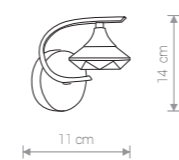

TESALLI

stal chromowana, kryształ / electroplated steel, crystal /
хромированная сталь, кристалл

4650 ● CH

1×G9, max 40W, **included**