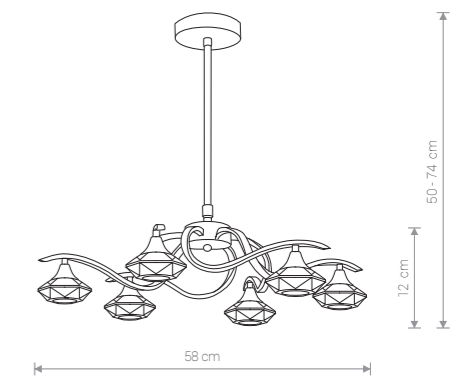

IBIZA SPHERE

szkło, stal chromowana / glass, electroplated steel /
стекло, хромированная сталь

3596 ○ TR

1×E27, max 60W

TESALLI 4654 CH

TESALLI

stal chromowana, kryształ / electroplated steel, crystal /
хромированная сталь, кристалл

4651 ● CH

1×G9, max 40W, **included**

TESALLI

stal chromowana, kryształ / electroplated steel, crystal /
хромированная сталь, кристалл

4652 ● CH

3×G9, max 40W, **included**

TESALLI

stal chromowana, kryształ / electroplated steel, crystal /
хромированная сталь, кристалл

4653 ● CH

6×G9, max 40W, **included**

TESALLI

stal chromowana, kryształ / electroplated steel, crystal /
хромированная сталь, кристалл

4650 ● CH

1×G9, max 40W, **included**

TESALLI

stal chromowana, kryształ / electroplated steel, crystal /
хромированная сталь, кристалл

4648 ● CH

1×G9, max 40W, **included**

TESALLI

stal chromowana, kryształ / electroplated steel, crystal /
хромированная сталь, кристалл

4654 ● CH

6×G9, max 40W, **included**