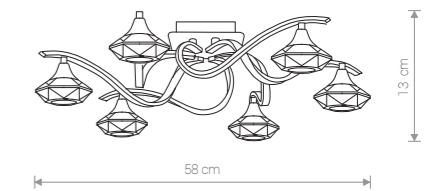

IBIZA SPHERE

szkło, stal chromowana / glass, electroplated steel /
стекло, хромированная сталь

3596 ○ TR

1×E27, max 60W

TESALLI 4654 CH

TESALLI

stal chromowana, kryształ / electroplated steel, crystal /
хромированная сталь, кристалл

4651 ● CH

1×G9, max 40W, **included**

TESALLI

stal chromowana, kryształ / electroplated steel, crystal /
хромированная сталь, кристалл

4652 ● CH

3×G9, max 40W, **included**

TESALLI

stal chromowana, kryształ / electroplated steel, crystal /
хромированная сталь, кристалл

4653 ● CH

6×G9, max 40W, **included**

TESALLI

stal chromowana, kryształ / electroplated steel, crystal /
хромированная сталь, кристалл

4650 ● CH

1×G9, max 40W, **included**

TESALLI

stal chromowana, kryształ / electroplated steel, crystal /
хромированная сталь, кристалл