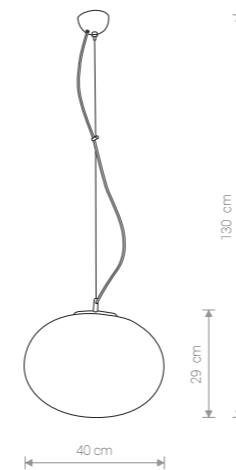

NUAGE 7027 WH

NUAGE S

szkło, stal chromowana / glass, electroplated steel /
стекло, хромированная сталь

7024 ○ WH

1×E27, max 60W

NUAGE M

szkło, stal chromowana / glass, electroplated steel /
стекло, хромированная сталь

7025 ○ WH

1×E27, max 60W

NUAGE L

szkło, stal chromowana / glass, electroplated steel /
стекло, хромированная сталь

7026 ○ WH

1×E27, max 100W

NUAGE

szkło, stal chromowana / glass, electroplated steel /
стекло, хромированная сталь