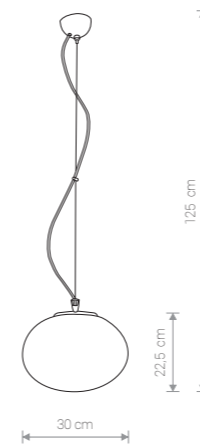

NUAGE 7027 WH

NUAGE S

szkło, stal chromowana / glass, electroplated steel /
стекло, хромированная сталь

7024 ○ WH

1×E27, max 60W

NUAGE M

szkło, stal chromowana / glass, electroplated steel /
стекло, хромированная сталь

7025 ○ WH

1×E27, max 60W

NUAGE L

szkło, stal chromowana / glass, electroplated steel /
стекло, хромированная сталь

7026 ○ WH

1×E27, max 100W

NUAGE

szkło, stal chromowana / glass, electroplated steel /
стекло, хромированная сталь