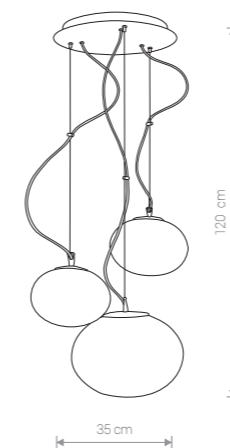

NUAGE 7027 WH

NUAGE S

szkło, stal chromowana / glass, electroplated steel /
стекло, хромированная сталь

7024 ○ WH

1×E27, max 60W

NUAGE M

szkło, stal chromowana / glass, electroplated steel /
стекло, хромированная сталь

7025 ○ WH

1×E27, max 60W

NUAGE L

szkło, stal chromowana / glass, electroplated steel /
стекло, хромированная сталь

7026 ○ WH

1×E27, max 100W

NUAGE

szkło, stal chromowana / glass, electroplated steel /
стекло, хромированная сталь