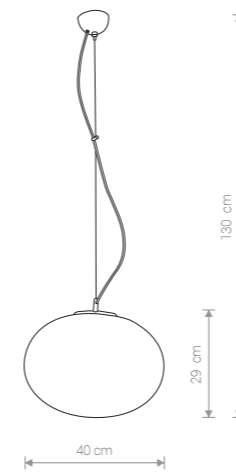

### NUAGE S

szkło, stal chromowana / glass, electroplated steel /  
стекло, хромированная сталь

7024 ○ WH

1×E27, max 60W

### NUAGE M

szkło, stal chromowana / glass, electroplated steel /  
стекло, хромированная сталь

7025 ○ WH

1×E27, max 60W

### NUAGE L

szkło, stal chromowana / glass, electroplated steel /  
стекло, хромированная сталь

7026 ○ WH

1×E27, max 100W

### NUAGE

szkło, stal chromowana / glass, electroplated steel /  
стекло, хромированная сталь

7027 ○ WH

3×E27, max 60W

NUAGE M 7025 WH