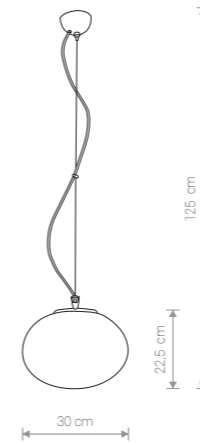

### NUAGE S

szkło, stal chromowana / glass, electroplated steel /  
стекло, хромированная сталь

7024 ○ WH

1×E27, max 60W

### NUAGE M

szkło, stal chromowana / glass, electroplated steel /  
стекло, хромированная сталь

7025 ○ WH

1×E27, max 60W

### NUAGE L

szkło, stal chromowana / glass, electroplated steel /  
стекло, хромированная сталь

7026 ○ WH

1×E27, max 100W

### NUAGE

szkło, stal chromowana / glass, electroplated steel /  
стекло, хромированная сталь

7027 ○ WH

3×E27, max 60W

NUAGE M 7025 WH