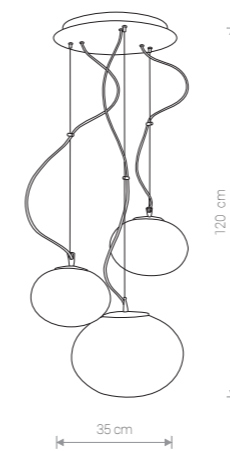

### NUAGE S

szkło, stal chromowana / glass, electroplated steel /  
стекло, хромированная сталь

7024 ○ WH

1×E27, max 60W

### NUAGE M

szkło, stal chromowana / glass, electroplated steel /  
стекло, хромированная сталь

7025 ○ WH

1×E27, max 60W

### NUAGE L

szkło, stal chromowana / glass, electroplated steel /  
стекло, хромированная сталь

7026 ○ WH

1×E27, max 100W

### NUAGE

szkło, stal chromowana / glass, electroplated steel /  
стекло, хромированная сталь

7027 ○ WH

3×E27, max 60W

NUAGE M 7025 WH