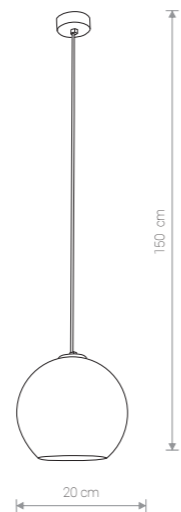

POLARIS 9060 TR/CH

POLARIS 9057 G

POLARIS 9058 CO

POLARIS 9056 CH

POLARIS

szkło metalizowane, stal lakierowana / metallized glass, painted steel /
металлизированное стекло, лакированная сталь

9060 ● TR/CH

1×E27, max 60W

POLARIS

szkło metalizowane, stal lakierowana / metallized glass, painted steel /
металлизированное стекло, лакированная сталь

9056 ● CH 9057 ● G 9058 ● CO

1×E27, max 60W

POLARIS 9056 CH