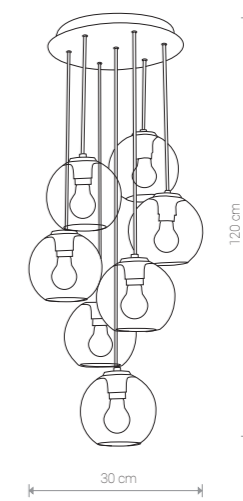

VETRO 9131 BL

VETRO
szkło, stal lakierowana / glass, painted steel /
стекло, лакированная сталь
9132 ● BL
1×E27, max 60W

VETRO
szkło, stal lakierowana / glass, painted steel /
стекло, лакированная сталь
9131 ● BL
7×E27, max 60W