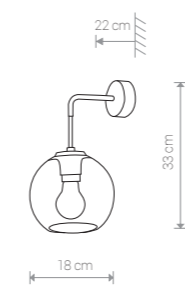

VETRO 9131 BL

VETRO
szkło, stal lakierowana / glass, painted steel /
стекло, лакированная сталь
9132 ● BL
1×E27, max 60W

VETRO
szkło, stal lakierowana / glass, painted steel /
стекло, лакированная сталь
9131 ● BL
7×E27, max 60W