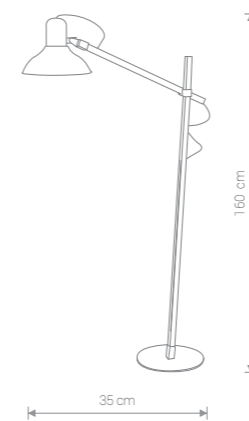

TORINO 6878 WH

TORINO

stal lakierowana, drewno / painted steel, wood / лакирована сталь, дерево

6878 ○ WH

1×E27, max 60W

WOOD BOY 6535 WH

WOOD BOY

stal lakierowana, drewno / painted steel, wood / лакирована сталь, дерево

6535 ○ WH

1×E27, max 60W

WOOD BOY

stal lakierowana, drewno / painted steel, wood / лакирована сталь, дерево

6534 ○ WH

1×E27, max 60W

WOOD BOY 6534 WH