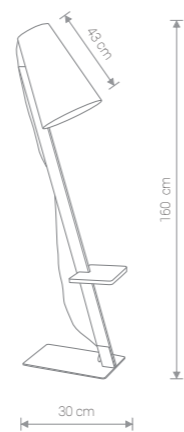

TORINO 6878 WH

TORINO

stal lakierowana, drewno / painted steel, wood / лакирована сталь, дерево

6878 ○ WH

1×E27, max 60W

WOOD BOY 6535 WH

WOOD BOY

stal lakierowana, drewno / painted steel, wood / лакирована сталь, дерево

6535 ○ WH

1×E27, max 60W

WOOD BOY

stal lakierowana, drewno / painted steel, wood / лакирована сталь, дерево

6534 ○ WH

1×E27, max 60W

WOOD BOY 6534 WH