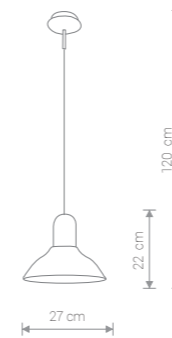

TORINO 6878 WH

TORINO

stal lakierowana, drewno / painted steel, wood / лакирована сталь, дерево

6878 ○ WH

1×E27, max 60W

WOOD BOY 6535 WH

WOOD BOY

stal lakierowana, drewno / painted steel, wood / лакирована сталь, дерево

6535 ○ WH

1×E27, max 60W

WOOD BOY

stal lakierowana, drewno / painted steel, wood / лакирована сталь, дерево

6534 ○ WH

1×E27, max 60W

WOOD BOY 6534 WH