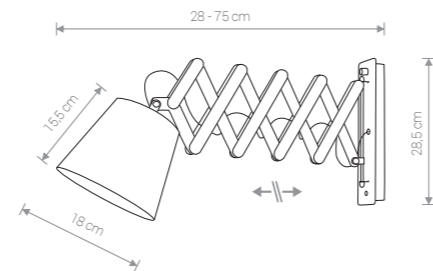

### TOSCA M

sklejka, abażur, stal lakierowana / plywood, shade, painted steel /  
дерево, абажур, лакирована сталь

9048 ● GY

1×E27, max 60W

TOSCA S 9050 GY

### TOSCA S

sklejka, abażur, stal lakierowana / plywood, shade, painted steel /  
дерево, абажур, лакирована сталь

9050 ● GY

1×E27, max 40W

NEO S 9366 GY