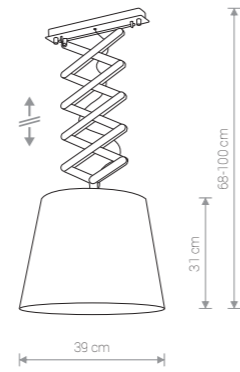

### TOSCA M

sklejka, abażur, stal lakierowana / plywood, shade, painted steel /  
дерево, абажур, лакирована сталь

9048 ● GY

1×E27, max 60W

TOSCA S 9050 GY

### TOSCA S

sklejka, abażur, stal lakierowana / plywood, shade, painted steel /  
дерево, абажур, лакирована сталь

9050 ● GY

1×E27, max 40W

NEO S 9366 GY