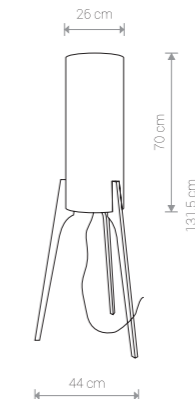

### TOSCA M

sklejka, abażur, stal lakierowana / plywood, shade, painted steel /  
дерево, абажур, лакирована сталь

9048 ● GY

1×E27, max 60W

TOSCA S 9050 GY

### TOSCA S

sklejka, abażur, stal lakierowana / plywood, shade, painted steel /  
дерево, абажур, лакирована сталь

9050 ● GY

1×E27, max 40W

NEO S 9366 GY

### NEO S

sklejka, abażur / plywood, shade / дерево, абажур

9366 ● GY

1×E27, max 40W

NEO M 9365 GY

### NEO M

sklejka, abażur / plywood, shade / дерево, абажур

9365 ● GY

3×E27, max 60W