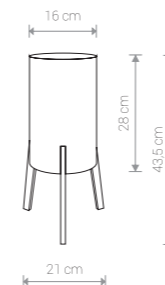

### TOSCA M

sklejka, abażur, stal lakierowana / plywood, shade, painted steel /  
дерево, абажур, лакирована сталь

9048 ● GY

1×E27, max 60W

TOSCA S 9050 GY

### TOSCA S

sklejka, abażur, stal lakierowana / plywood, shade, painted steel /  
дерево, абажур, лакирована сталь

9050 ● GY

1×E27, max 40W

NEO S 9366 GY