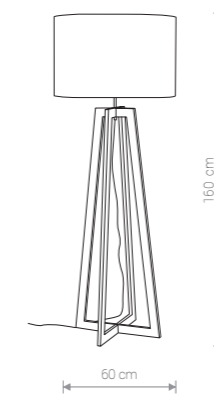

IKA C 4173 NT

IKA 4168 NT

IKA A 4171 NT

IKA D 4174 NT

IKA C

sklejka / plywood / дерево

4173 ● NT

Ⓧ 1×E27, max 60W

IKA

sklejka / plywood / дерево

4168 ● NT

Ⓧ 1×E27, max 60W

IKA A

sklejka / plywood / дерево

4171 ● NT

Ⓧ 1×E27, max 60W

IKA D

sklejka / plywood / дерево

4174 ● NT

Ⓧ 1×E27, max 60W

ACROSS 6927 NT

ACROSS

sklejka, abażur / plywood, shade / дерево, абажур

6927 ● NT