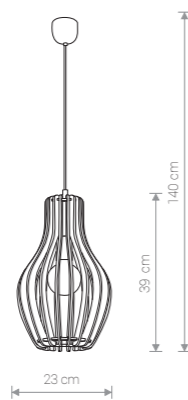

IKA C 4173 NT

IKA 4168 NT

IKA A 4171 NT

IKA D 4174 NT

IKA C

sklejka / plywood / дерево

4173 ● NT

Ⓧ 1×E27, max 60W

IKA

sklejka / plywood / дерево

4168 ● NT

Ⓧ 1×E27, max 60W

IKA A

sklejka / plywood / дерево

4171 ● NT

Ⓧ 1×E27, max 60W

IKA D

sklejka / plywood / дерево

4174 ● NT

Ⓧ 1×E27, max 60W

ACROSS 6927 NT

ACROSS

sklejka, abażur / plywood, shade / дерево, абажур

6927 ● NT

Ⓧ 1×E27, max 60W