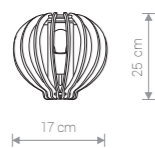

IKA C 4173 NT

IKA 4168 NT

IKA A 4171 NT

IKA D 4174 NT

IKA C

sklejka / plywood / дерево

4173 ● NT

Ⓧ 1×E27, max 60W

IKA

sklejka / plywood / дерево

4168 ● NT

Ⓧ 1×E27, max 60W

IKA A

sklejka / plywood / дерево

4171 ● NT

Ⓧ 1×E27, max 60W