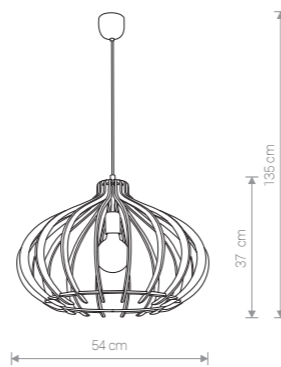

IKA C 4173 NT

IKA 4168 NT

IKA A 4171 NT

IKA D 4174 NT

IKA C

sklejka / plywood / дерево

4173 ● NT

Ⓧ 1×E27, max 60W

IKA

sklejka / plywood / дерево

4168 ● NT

Ⓧ 1×E27, max 60W

IKA A

sklejka / plywood / дерево

4171 ● NT

Ⓧ 1×E27, max 60W

IKA D

sklejka / plywood / дерево

4174 ● NT

Ⓧ 1×E27, max 60W

ACROSS 6927 NT

ACROSS

sklejka, abażur / plywood, shade / дерево, абажур

6927 ● NT