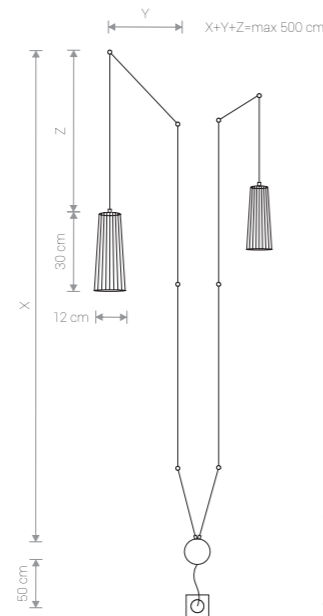

DOVER 9264 BL

DOVER 9260 NT/WH

DOVER

sklejka, stal lakierowana /
plywood, painted steel /
дерево, лакированная сталь

9260 NT/WH 9265 BL

2xGU10, max 35W

DOVER

sklejka, stal lakierowana /
plywood, painted steel /
дерево, лакированная сталь

9261 NT/WH 9266 BL

1xGU10, max 35W

DOVER

sklejka, stal lakierowana /
plywood, painted steel /
дерево, лакированная сталь

9256 NT/WH 9262 BL

3xGU10, max 35W

DOVER 9262 BL

DOVER

sklejka, stal lakierowana /
plywood, painted steel /
дерево, лакированная сталь

9258 NT/BL 9264 BL

1xGU10, max 35W

DOVER

sklejka, stal lakierowana /
plywood, painted steel /
дерево, лакированная сталь

9257 NT/BL 9263 BL