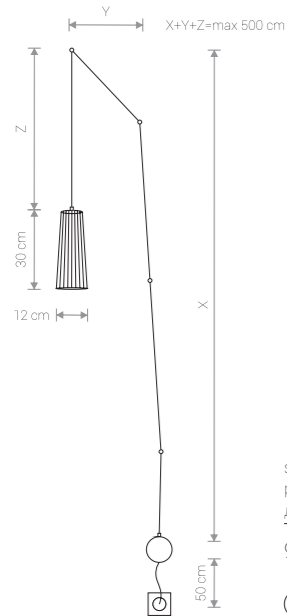

DOVER 9264 BL

DOVER 9260 NT/WH

DOVER

sklejka, stal lakierowana /
plywood, painted steel /
дерево, лакированная сталь

9260 NT/WH 9265 BL

2xGU10, max 35W

DOVER

sklejka, stal lakierowana /
plywood, painted steel /
дерево, лакированная сталь

9261 NT/WH 9266 BL

1xGU10, max 35W

DOVER

sklejka, stal lakierowana /
plywood, painted steel /
дерево, лакированная сталь

9256 NT/WH 9262 BL

3xGU10, max 35W

DOVER 9262 BL

DOVER

sklejka, stal lakierowana /
plywood, painted steel /
дерево, лакированная сталь

9258 NT/BL 9264 BL

1xGU10, max 35W

DOVER

sklejka, stal lakierowana /
plywood, painted steel /
дерево, лакированная сталь

9257 NT/BL 9263 BL