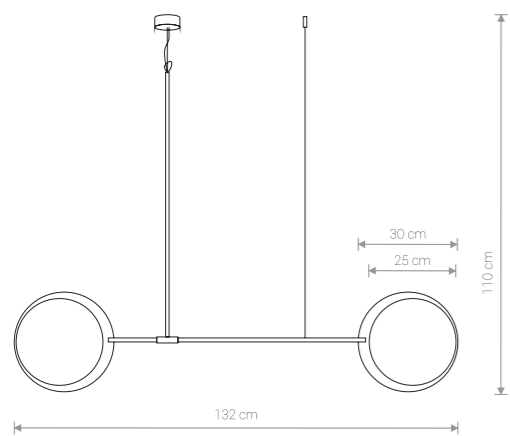

MINIMAL 9375 OAK

MINIMAL 9377 OAK

MINIMAL

drewno, stal lakierowana, mosiądz / wood, painted steel, brass /
дерево, лакированная сталь, латунь

9375 ● OAK

Ⓢ 2×E27, max 40W

MINIMAL

drewno / wood / дерево

9310 ● OAK SMOKED 9377 ● OAK

Ⓢ 1×G9, max 20W

WOOD DIAMOND 9372 NT

WOOD DIAMOND

sklejka / plywood / дерево

9372 ● NT

Ⓢ 1×E27, max 60W