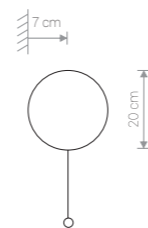

MINIMAL 9375 OAK

MINIMAL 9377 OAK

MINIMAL

drewno, stal lakierowana, mosiądz / wood, painted steel, brass /
дерево, лакированная сталь, латунь

9375 ● OAK

Ⓢ 2×E27, max 40W

MINIMAL

drewno / wood / дерево