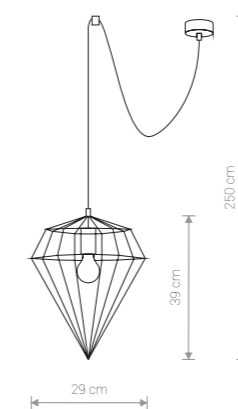

MINIMAL 9375 OAK

MINIMAL 9377 OAK

MINIMAL

drewno, stal lakierowana, mosiądz / wood, painted steel, brass /
дерево, лакированная сталь, латунь

9375 ● OAK

Ⓢ 2×E27, max 40W

MINIMAL

drewno / wood / дерево

9310 ● OAK SMOKED 9377 ● OAK

Ⓢ 1×G9, max 20W

WOOD DIAMOND 9372 NT

WOOD DIAMOND

sklejka / plywood / дерево

9372 ● NT

Ⓢ 1×E27, max 60W