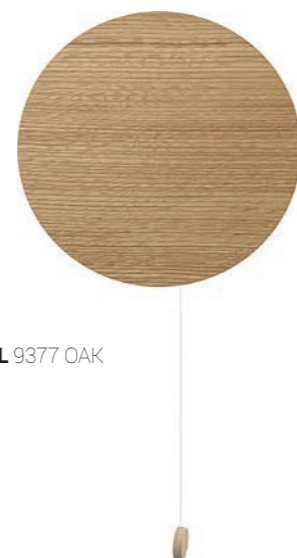

MINIMAL 9375 OAK

MINIMAL 9377 OAK

MINIMAL

drewno, stal lakierowana, mosiądz / wood, painted steel, brass /
дерево, лакированная сталь, латунь

9375 ● OAK

Ⓢ 2×E27, max 40W

MINIMAL

drewno / wood / дерево

9310 ● OAK SMOKED 9377 ● OAK

Ⓢ 1×G9, max 20W

WOOD DIAMOND 9372 NT

WOOD DIAMOND

sklejka / plywood / дерево

9372 ● NT

Ⓢ 1×E27, max 60W