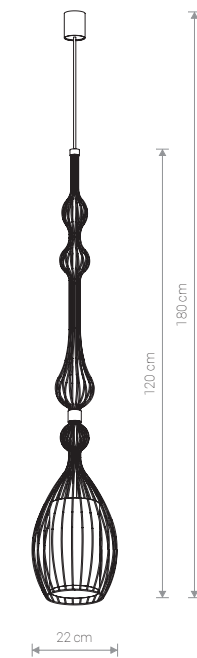

ABI L 8865 WH

ABI M 8866 BL

ABI S 8870 BL

ABI L 8864 BL

ABI M

stal lakierowana, abażur / painted steel, shade /
лакированная сталь, абажур

8867 ○ WH 8866 ● BL

1×E27, max 40W

ABI S

stal lakierowana, abażur / painted steel, shade /
лакированная сталь, абажур

8868 ○ WH 8870 ● BL

1×E27, max 40W

ABI L

stal lakierowana, abażur / painted steel, shade /
лакированная сталь, абажур

8865 ○ WH 8864 ● BL

1×E27, max 40W