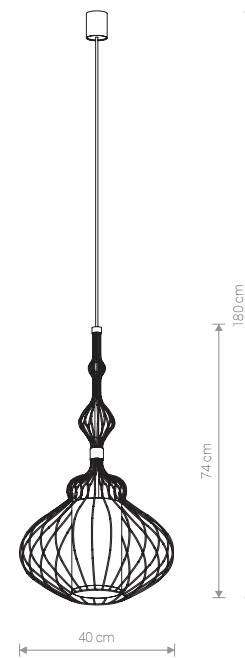

ABI L 8865 WH

ABI M 8866 BL

ABI S 8870 BL

ABI L 8864 BL

ABI M

stal lakierowana, abażur / painted steel, shade /
лакированная сталь, абажур

8867 ○ WH 8866 ● BL

1×E27, max 40W

ABI S

stal lakierowana, abażur / painted steel, shade /
лакированная сталь, абажур

8868 ○ WH 8870 ● BL

1×E27, max 40W

ABI L

stal lakierowana, abażur / painted steel, shade /
лакированная сталь, абажур

8865 ○ WH 8864 ● BL

1×E27, max 40W