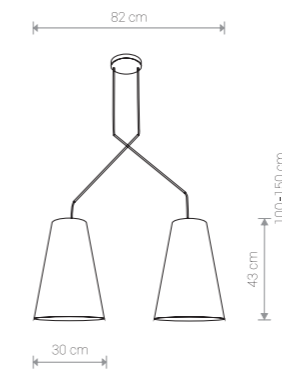

ALANYA 9367 WH

ALANYA 9373 GY

ALANYA

abażur, stal lakierowana / shade, painted steel / абажур, лакированная сталь

9367 ○ WH 9371 ● GY

1×E27, max 60W

ALANYA

abażur, stal lakierowana / shade, painted steel / абажур, лакированная сталь

9370 ○ WH 9373 ● GY

2×E27, max 60W