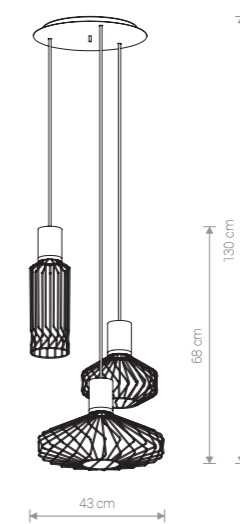

LUKSOR PLUS S 8852 WH

LUKSOR PLUS L 8848 WH

LUKSOR PLUS S

stal lakierowana, abażur / painted steel, shade /
лакированная сталь, абажур

8852 ○ WH

1×E27, max 40W

LUKSOR PLUS L

stal lakierowana, abażur / painted steel, shade /
лакированная сталь, абажур

8848 ○ WH

1×E27, max 40W

PICO 8862 BL/G

PICO 8863 BL/G

PICO

stal lakierowana, stal mosiądzowana /
painted steel, electroplated brass /
лакированная сталь, латунная сталь

8862 ● BL/G

1×GU10, max 35W

PICO

stal lakierowana, stal mosiądzowana /
painted steel, electroplated brass /
лакированная сталь, латунная сталь

8863 ● BL/G

3×GU10, max 35W