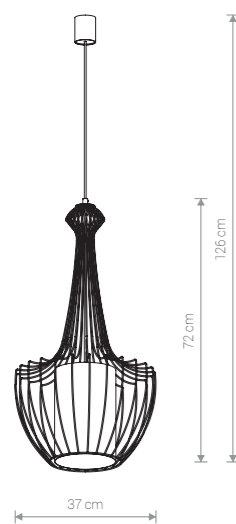

LUKSOR PLUS S 8852 WH

LUKSOR PLUS L 8848 WH

LUKSOR PLUS S

stal lakierowana, abażur / painted steel, shade /
лакированная сталь, абажур

8852 ○ WH

1×E27, max 40W

LUKSOR PLUS L

stal lakierowana, abażur / painted steel, shade /
лакированная сталь, абажур

8848 ○ WH

1×E27, max 40W

PICO 8862 BL/G

PICO 8863 BL/G

PICO

stal lakierowana, stal mosiądzowana /
painted steel, electroplated brass /
лакированная сталь, латунная сталь

8862 ● BL/G

1×GU10, max 35W

PICO

stal lakierowana, stal mosiądzowana /
painted steel, electroplated brass /
лакированная сталь, латунная сталь

8863 ● BL/G

3×GU10, max 35W