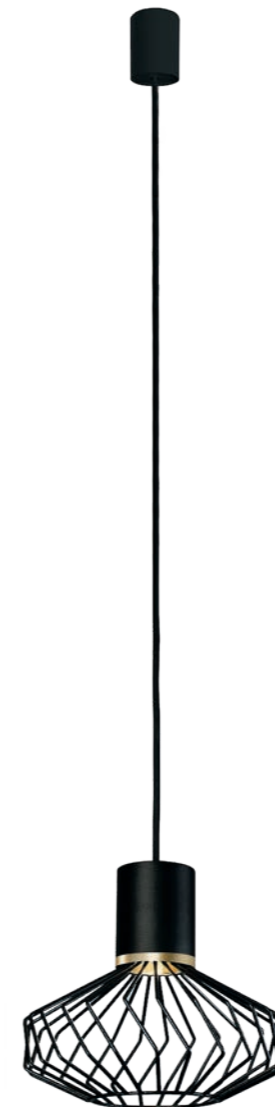

LUKSOR PLUS S 8852 WH

LUKSOR PLUS L 8848 WH

LUKSOR PLUS S

stal lakierowana, abażur / painted steel, shade /
лакированная сталь, абажур

8852 ○ WH

1×E27, max 40W

LUKSOR PLUS L

stal lakierowana, abażur / painted steel, shade /
лакированная сталь, абажур

8848 ○ WH

1×E27, max 40W

PICO 8862 BL/G

PICO 8863 BL/G

PICO

stal lakierowana, stal mosiądzowana /
painted steel, electroplated brass /
лакированная сталь, латунная сталь

8862 ● BL/G

1×GU10, max 35W

PICO

stal lakierowana, stal mosiądzowana /
painted steel, electroplated brass /
лакированная сталь, латунная сталь

8863 ● BL/G

3×GU10, max 35W