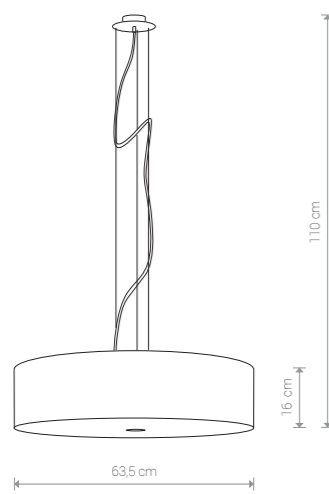

VIVIANE 6773 GY

VIVIANE 6772 WH

VIVIANE

abażur, stal chromowana, szkło / shade, electroplated steel, glass /
 абажур, хромированная сталь, стекло

6772 ○ WH 6773 ● GY 6774 ● BL

Ⓧ 3×E27, max 60W

VIVIANE 6390 BL

VIVIANE

abażur, stal chromowana, szkło / shade, electroplated steel, glass /
 абажур, хромированная сталь, стекло

6391 ○ WH 6532 ● GY 6390 ● BL

Ⓧ 3×E27, max 60W

BOAT 6310 GY

BOAT 6623 WH

BOAT 6308 BL

BOAT

drewno, abażur / wood, shade /
 дерево, абажур

6623 ○ WH 6310 ● GY

Ⓧ 2×E27, max 60W

BOAT

drewno, abażur / wood, shade /
 дерево, абажур

6624 ○ WH 6311 ● GY 6308 ● BL

Ⓧ 4×E27, max 60W