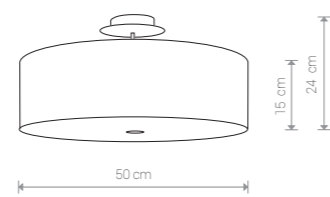

VIVIANE 6773 GY

VIVIANE 6772 WH

VIVIANE

abażur, stal chromowana, szkło / shade, electroplated steel, glass /
 абажур, хромированная сталь, стекло

6772 ○ WH 6773 ● GY 6774 ● BL

Ⓧ 3×E27, max 60W

VIVIANE 6390 BL