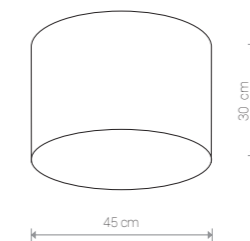

CAMERON 9605 WH

CAMERON

abažur, papier PVC / shade, paper PCV /
абажур, бумага PCV

9605 ○ WH

ⓧ 2×E27, LED / ⓧ max 25W

CAMERON 9685 WH

CAMERON

abažur, papier PVC / shade, paper PCV /
абажур, бумага PCV

9685 ○ WH

ⓧ 1×E27, LED / ⓧ max 25W

CAMERON 9681 TA

CAMERON

abažur, papier PVC / shade, paper PCV /
абажур, бумага PCV

9681 ● TA 9682 ● GY

ⓧ 4×E27, LED / ⓧ max 25W

CAMERON 9683 GY