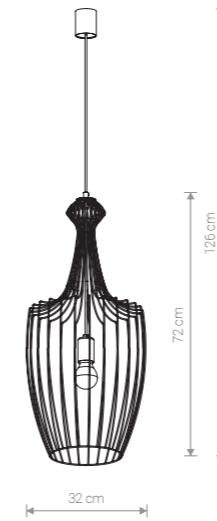

LUKSOR L 8850 G

LUKSOR S 8853 G

LUKSOR L

stal lakierowana / painted steel / лакированная сталь

8847 ● BL

Ⓢ 1×E27, max 60W

stal mosiądzowana / electroplated brass / латунная сталь

8850 ● G

Ⓢ 1×E27, max 60W

LUKSOR L 8847 BL

LUKSOR S

stal lakierowana / painted steel / лакированная сталь

8851 ● BL

Ⓢ 1×E27, max 60W

stal mosiądzowana / electroplated brass / латунная сталь

8853 ● G

Ⓢ 1×E27, max 60W

LUKSOR S 8851 BL