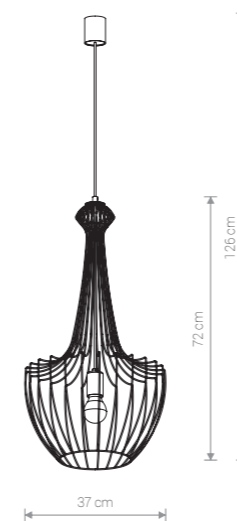

LUKSOR L 8850 G

LUKSOR S 8853 G

LUKSOR L

stal lakierowana / painted steel / лакированная сталь

8847 ● BL

Ⓢ 1×E27, max 60W

stal mosiądzowana / electroplated brass / латунная сталь

8850 ● G

Ⓢ 1×E27, max 60W

LUKSOR L 8847 BL

LUKSOR S

stal lakierowana / painted steel / лакированная сталь

8851 ● BL

Ⓢ 1×E27, max 60W

stal mosiądzowana / electroplated brass / латунная сталь

8853 ● G

Ⓢ 1×E27, max 60W

LUKSOR S 8851 BL