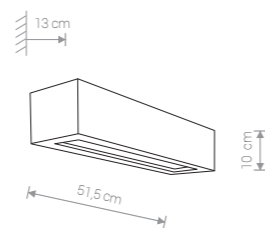

ARCH 9633 GY

ARCH

gips, szkło / gypsum, glass / гипс, стекло

9633 ● GY

1×E27, max 60W

ARCH 9720 GY

ARCH

gips, szkło / gypsum, glass / гипс, стекло

9720 ● GY

2×E27, max 60W

SOLID 9721 CN

SOLID

beton, szkło / concrete, glass / бетон, стекло

9721 ● CN

2×E27, max 60W

SOLID 9721 CN