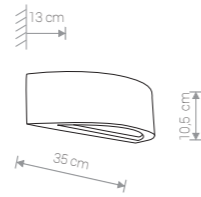

ARCH 9633 GY

ARCH

gips, szkło / gypsum, glass / гипс, стекло

9633 ● GY

1×E27, max 60W

ARCH 9720 GY

ARCH

gips, szkło / gypsum, glass / гипс, стекло

9720 ● GY

2×E27, max 60W

SOLID 9721 CN

SOLID

beton, szkło / concrete, glass / бетон, стекло

9721 ● CN

2×E27, max 60W

SOLID 9721 CN