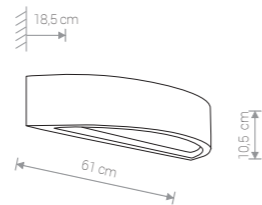

ARCH 9633 GY

ARCH

gips, szkło / gypsum, glass / гипс, стекло

9633 ● GY

1×E27, max 60W

ARCH 9720 GY

ARCH

gips, szkło / gypsum, glass / гипс, стекло

9720 ● GY

2×E27, max 60W

SOLID 9721 CN

SOLID

beton, szkło / concrete, glass / бетон, стекло

9721 ● CN

2×E27, max 60W

SOLID 9721 CN