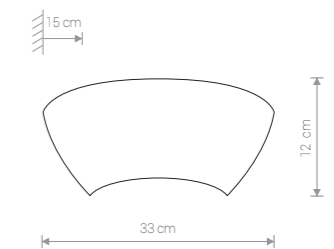

GIPSY PROSTOKĄT L

gips, szkło / plaster, glass / гипс, стекло

2208 ● GY

Ⓛ 2x E27, max 60W

GIPSY PROSTOKĄT M

gips, szkło / plaster, glass / гипс, стекло

2207 ● GY

Ⓛ 2x E27, max 60W

GIPSY PROSTOKĄT S

gips, szkło / plaster, glass / гипс, стекло

2206 ● GY

Ⓛ 1x E27, max 60W

GIPSY ŁUK L

gips, szkło / plaster, glass / гипс, стекло

2411 ● GY

Ⓛ 2x E27, max 60W

GIPSY ŁUK S

gips, szkło / plaster, glass / гипс, стекло

2410 ● GY

Ⓛ 1x E27, max 60W

GIPSY MOON S

gips, szkło / plaster, glass / гипс, стекло

5451 ● GY

Ⓛ 1x E27, max 60W