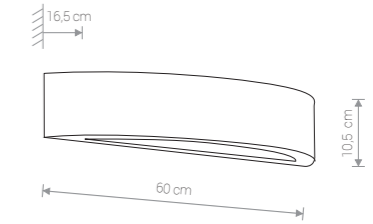

GIPSY PROSTOKĄT L

gips, szkło / plaster, glass / гипс, стекло

2208 ● GY

Ⓛ 2x E27, max 60W

GIPSY PROSTOKĄT M

gips, szkło / plaster, glass / гипс, стекло

2207 ● GY

Ⓛ 2x E27, max 60W

GIPSY PROSTOKĄT S

gips, szkło / plaster, glass / гипс, стекло

2206 ● GY

Ⓛ 1x E27, max 60W

GIPSY ŁUK L

gips, szkło / plaster, glass / гипс, стекло

2411 ● GY

Ⓛ 2x E27, max 60W

GIPSY ŁUK S

gips, szkło / plaster, glass / гипс, стекло

2410 ● GY

Ⓛ 1x E27, max 60W

GIPSY MOON S

gips, szkło / plaster, glass / гипс, стекло

5451 ● GY

Ⓛ 1x E27, max 60W