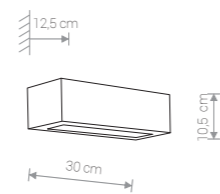

GIPSY PROSTOKĄT L

gips, szkło / plaster, glass / гипс, стекло

2208 ● GY

Ⓛ 2x E27, max 60W

GIPSY PROSTOKĄT M

gips, szkło / plaster, glass / гипс, стекло

2207 ● GY

Ⓛ 2x E27, max 60W

GIPSY PROSTOKĄT S

gips, szkło / plaster, glass / гипс, стекло

2206 ● GY

Ⓛ 1x E27, max 60W

GIPSY ŁUK L

gips, szkło / plaster, glass / гипс, стекло

2411 ● GY

Ⓛ 2x E27, max 60W