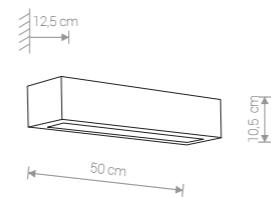

GIPSY PROSTOKĄT L

gips, szkło / plaster, glass / гипс, стекло

2208 ● GY

Ⓛ 2x E27, max 60W

GIPSY PROSTOKĄT M

gips, szkło / plaster, glass / гипс, стекло

2207 ● GY

Ⓛ 2x E27, max 60W

GIPSY PROSTOKĄT S

gips, szkło / plaster, glass / гипс, стекло

2206 ● GY

Ⓛ 1x E27, max 60W

GIPSY ŁUK L

gips, szkło / plaster, glass / гипс, стекло

2411 ● GY

Ⓛ 2x E27, max 60W