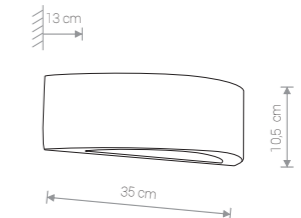

GIPSY PROSTOKĄT L

gips, szkło / plaster, glass / гипс, стекло

2208 ● GY

Ⓛ 2x E27, max 60W

GIPSY PROSTOKĄT M

gips, szkło / plaster, glass / гипс, стекло

2207 ● GY

Ⓛ 2x E27, max 60W

GIPSY PROSTOKĄT S

gips, szkło / plaster, glass / гипс, стекло

2206 ● GY

Ⓛ 1x E27, max 60W

GIPSY ŁUK L

gips, szkło / plaster, glass / гипс, стекло

2411 ● GY

Ⓛ 2x E27, max 60W

GIPSY ŁUK S

gips, szkło / plaster, glass / гипс, стекло

2410 ● GY

Ⓛ 1x E27, max 60W

GIPSY MOON S

gips, szkło / plaster, glass / гипс, стекло

5451 ● GY

Ⓛ 1x E27, max 60W