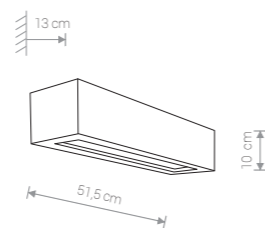

### ARCH

gips, szkło / gypsum, glass / гипс, стекло

9720 ● GY

2×E27, max 60W

**SOLID 9721 CN**