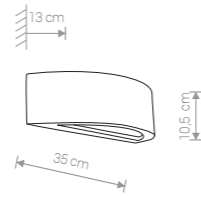

### ARCH

gips, szkło / gypsum, glass / гипс, стекло

9633 ● GY

1×E27, max 60W

**ARCH 9720 GY**

### ARCH

gips, szkło / gypsum, glass / гипс, стекло

9720 ● GY

2×E27, max 60W

**SOLID 9721 CN**

### SOLID

beton, szkło / concrete, glass / бетон, стекло

9721 ● CN

2×E27, max 60W

**SOLID 9721 CN**