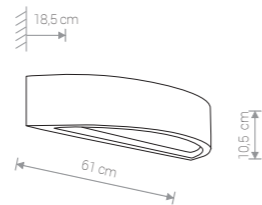

### ARCH

gips, szkło / gypsum, glass / гипс, стекло

9633 ● GY

1×E27, max 60W

**ARCH 9720 GY**

### ARCH

gips, szkło / gypsum, glass / гипс, стекло

9720 ● GY

2×E27, max 60W

**SOLID 9721 CN**