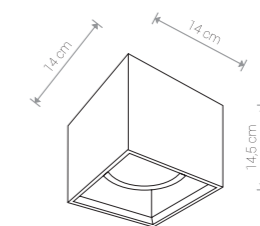

BOLD 9388 CN

BOLD 9392 CN

BOLD

beton / concrete / бетон

9388 ● CN

1×GU10, max 35W

BOLD

beton / concrete / бетон