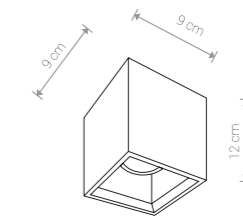

BOLD

beton / concrete / бетон

9388 ● CN

1×GU10, max 35W