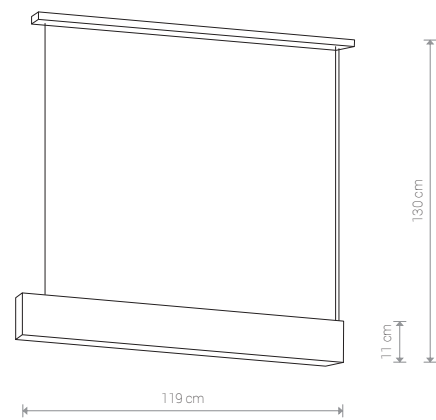

STONE TRAVERTINE 7014 GR

STONE GRAY 7015 GR

STONE GRAY

tworzywo sztuczne / plastic / пластик

7015 ● GR

☉ 1xT5, 54W

STONE TRAVERTINE

tworzywo sztuczne / plastic / пластик

7014 ● GR

☉ 1xT5, 39W

STONE TRAVERTINE 7014 GR