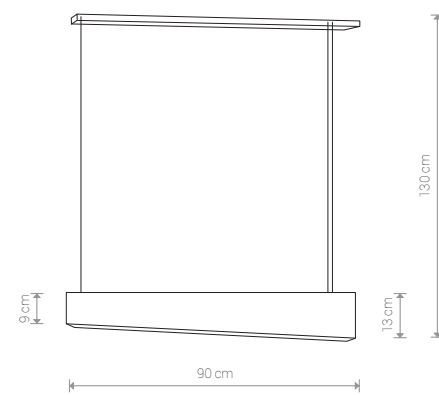

STONE TRAVERTINE 7014 GR

STONE GRAY 7015 GR

STONE GRAY

tworzywo sztuczne / plastic / пластик

7015 ● GR

☉ 1xT5, 54W

STONE TRAVERTINE

tworzywo sztuczne / plastic / пластик

7014 ● GR

☉ 1xT5, 39W

STONE TRAVERTINE 7014 GR